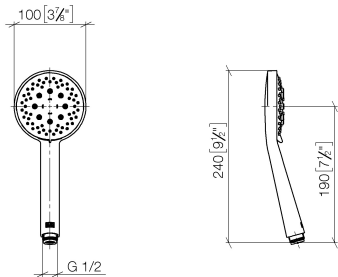

28 018 979

- A tre o regolazioni: COMPACT RAIN, COMPACT SOFT FLOW, COMPACT AQUAPRESSURE FLOW, portata max. 15 l/min (a 3 bar)
- con sistema anticalcare
- Soffione Ø 100mm
- ingresso 1/2"
- Funzione a partire da: 7 l/min

Doccetta - Nero opaco

IMO

28 018 979

 Dark Platinum spazzolato	28 018 979-99
 Dark Platinum spazzolato	28 018 979-99 0010

28 018 979

mm [inches]

Diagramma di portata

Certificati

LGA_29984.

DVGW_DW-
6517DN0129.

WRAS_2210003.

28 018 979

Parts for other
finishes can be found
here: Cromato

Elenco delle parti di ricambio

N.	Codice articolo	Denominazione	Quantità necessaria	Tempo di produzione
1	09 23 01 039 90	setaccio	1	2