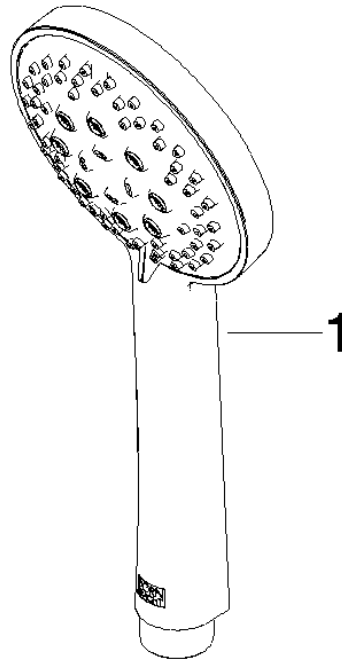

28 018 979

- A tre o regolazioni: COMPACT RAIN, COMPACT SOFT FLOW, COMPACT AQUAPRESSURE FLOW, portata max. 15 l/min (a 3 bar)
- con sistema anticalcare
- Soffione Ø 100mm
- ingresso 1/2"
- Funzione a partire da: 7 l/min

Sistema di sicurezza antiriflusso.

Compatibile con: IMO, LULU, MADISON, MEM, TARA, CL.1, LISSÉ, VAIA, META, CYO

	Nero opaco	28 018 979-33
	Cromato	28 018 979-00
	Cromato	28 018 979-00 0010
	Platinato spazzolato	28 018 979-06
	Platinato spazzolato	28 018 979-06 0010
	Platinato	28 018 979-08
	Platinato	28 018 979-08 0010
	Dark Brass matt	28 018 979-16 0010
	Dark Bronze matt	28 018 979-17 0010
	Dark Chrome	28 018 979-19
	Dark Chrome	28 018 979-19 0010
	Light Gold	28 018 979-26 0010
	Light Gold	28 018 979-26
	Light Gold spazzolato	28 018 979-27 0010
	Light Gold spazzolato	28 018 979-27
	Ottone spazzolato (Oro 23k)	28 018 979-28
	Ottone spazzolato (Oro 23k)	28 018 979-28 0010
	Nero opaco	28 018 979-33 0010
	Bronzo spazzolato	28 018 979-42
	Bronzo spazzolato	28 018 979-42 0010
	Champagne spazzolato (Oro 22k)	28 018 979-46
	Champagne spazzolato (Oro 22k)	28 018 979-46 0010
	Champagne (Oro 22k)	28 018 979-47
	Champagne (Oro 22k)	28 018 979-47 0010
	Cromo spazzolato	28 018 979-93
	Cromo spazzolato	28 018 979-93 0010

Doccetta - Nero opaco

IMO

28 018 979

 Dark Platinum spazzolato	28 018 979-99
 Dark Platinum spazzolato	28 018 979-99 0010

28 018 979

mm [inches]

Diagramma di portata

Certificati

LGA_29984.

DVGW_DW-
6517DN0129.

WRAS_2210003.

28 018 979

Parts for other
finishes can be found
here: Cromato

Elenco delle parti di ricambio

N.	Codice articolo	Denominazione	Quantità necessaria	Tempo di produzione
1	09 23 01 039 90	setaccio	1	2