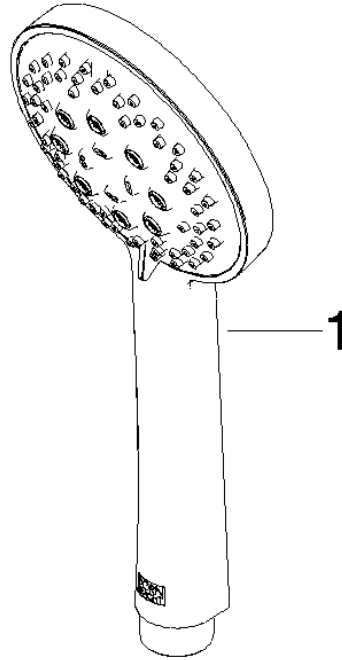

28 018 979

- A tre o regolazioni: COMPACT RAIN, COMPACT SOFT FLOW, COMPACT AQUAPRESSURE FLOW, portata max. 15 l/min (a 3 bar)
- con sistema anticalcare
- Soffione Ø 100mm
- ingresso 1/2"
- Funzione a partire da: 7 l/min

Sistema di sicurezza antiriflusso.

Compatibile con: IMO, LULU, MADISON, MEM, TARA, CL.1, LISSÉ, VAIA, META, CYO

	Champagne (Oro 22k)	28 018 979-47
	Cromato	28 018 979-00
	Cromato	28 018 979-00 0010
	Platinato spazzolato	28 018 979-06
	Platinato spazzolato	28 018 979-06 0010
	Platinato	28 018 979-08
	Platinato	28 018 979-08 0010
	Dark Brass matt	28 018 979-16 0010
	Dark Bronze matt	28 018 979-17 0010
	Dark Chrome	28 018 979-19
	Dark Chrome	28 018 979-19 0010
	Light Gold	28 018 979-26 0010
	Light Gold	28 018 979-26
	Light Gold spazzolato	28 018 979-27 0010
	Light Gold spazzolato	28 018 979-27
	Ottone spazzolato (Oro 23k)	28 018 979-28
	Ottone spazzolato (Oro 23k)	28 018 979-28 0010
	Nero opaco	28 018 979-33
	Nero opaco	28 018 979-33 0010
	Bronzo spazzolato	28 018 979-42
	Bronzo spazzolato	28 018 979-42 0010
	Champagne spazzolato (Oro 22k)	28 018 979-46
	Champagne spazzolato (Oro 22k)	28 018 979-46 0010
	Champagne (Oro 22k)	28 018 979-47 0010
	Cromo spazzolato	28 018 979-93
	Cromo spazzolato	28 018 979-93 0010

Doccetta - Champagne (Oro 22k)

IMO

28 018 979

 Dark Platinum spazzolato	28 018 979-99
 Dark Platinum spazzolato	28 018 979-99 0010

28 018 979

mm [inches]

Diagramma di portata

Certificati

LGA_29984.

DVGW_DW-
6517DN0129.

WRAS_2210003.

28 018 979

Parts for other
finishes can be found
here: Cromato

Elenco delle parti di ricambio

N.	Codice articolo	Denominazione	Quantità necessaria	Tempo di produzione
1	09 23 01 039 90	setaccio	1	2