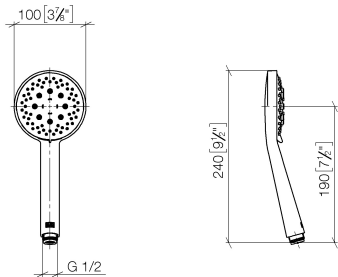

28 018 979

- A tre o regolazioni: COMPACT RAIN, COMPACT SOFT FLOW, COMPACT AQUAPRESSURE FLOW, portata max. 15 l/min (a 3 bar)
- con sistema anticalcare
- Soffione Ø 100mm
- ingresso 1/2"
- Funzione a partire da: 7 l/min

Doccetta - Champagne (Oro 22k)

IMO

28 018 979

 Dark Platinum spazzolato	28 018 979-99
 Dark Platinum spazzolato	28 018 979-99 0010

28 018 979

mm [inches]

Diagramma di portata

Certificati

LGA_29984.

DVGW_DW-
6517DN0129.

WRAS_2210003.

28 018 979

Parts for other
finishes can be found
here: Cromato

Elenco delle parti di ricambio

N.	Codice articolo	Denominazione	Quantità necessaria	Tempo di produzione
1	09 23 01 039 90	setaccio	1	2