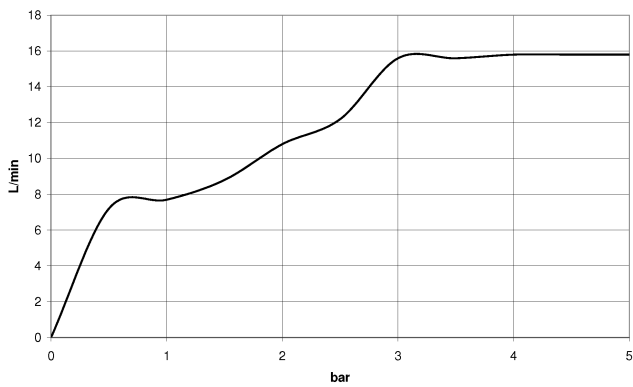

Doccetta - Champagne (Oro 22k)

IMO

28 018 979

 Dark Platinum spazzolato	28 018 979-99
 Dark Platinum spazzolato	28 018 979-99 0010

28 018 979

mm [inches]

Diagramma di portata

Certificati