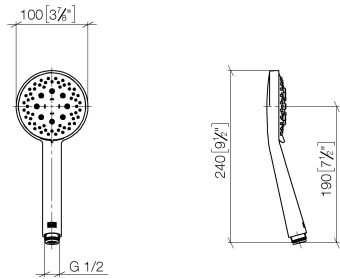

28 018 979

- A tre o regolazioni: COMPACT RAIN, COMPACT SOFT FLOW, COMPACT AQUAPRESSURE FLOW, portata max. 15 l/min (a 3 bar)
- con sistema anticalcare
- Soffione Ø 100mm
- ingresso 1/2"
- Funzione a partire da: 7 l/min

Sistema di sicurezza antiriflusso.

Compatibile con: IMO, LULU, MADISON, MEM, TARA, CL.1, LISSÉ, VAIA, META, CYO

	Cromo spazzolato	28 018 979-93
	Cromato	28 018 979-00
	Cromato	28 018 979-00 0010
	Platinato spazzolato	28 018 979-06
	Platinato spazzolato	28 018 979-06 0010
	Platinato	28 018 979-08
	Platinato	28 018 979-08 0010
	Dark Brass matt	28 018 979-16 0010
	Dark Bronze matt	28 018 979-17 0010
	Dark Chrome	28 018 979-19
	Dark Chrome	28 018 979-19 0010
	Light Gold	28 018 979-26 0010
	Light Gold	28 018 979-26
	Light Gold spazzolato	28 018 979-27 0010
	Light Gold spazzolato	28 018 979-27
	Ottone spazzolato (Oro 23k)	28 018 979-28
	Ottone spazzolato (Oro 23k)	28 018 979-28 0010
	Nero opaco	28 018 979-33
	Nero opaco	28 018 979-33 0010
	Bronzo spazzolato	28 018 979-42
	Bronzo spazzolato	28 018 979-42 0010
	Champagne spazzolato (Oro 22k)	28 018 979-46
	Champagne spazzolato (Oro 22k)	28 018 979-46 0010
	Champagne (Oro 22k)	28 018 979-47
	Champagne (Oro 22k)	28 018 979-47 0010
	Cromo spazzolato	28 018 979-93 0010

Doccetta - Cromo spazzolato

IMO

28 018 979

 Dark Platinum spazzolato	28 018 979-99
 Dark Platinum spazzolato	28 018 979-99 0010

28 018 979

mm [inches]

Diagramma di portata

Certificati

LGA_29984.

DVGW_DW-
6517DN0129.

WRAS_2210003.

28 018 979

Parts for other
finishes can be found
here: Cromato

Elenco delle parti di ricambio

N.	Codice articolo	Denominazione	Quantità necessaria	Tempo di produzione
1	09 23 01 039 90	setaccio	1	2