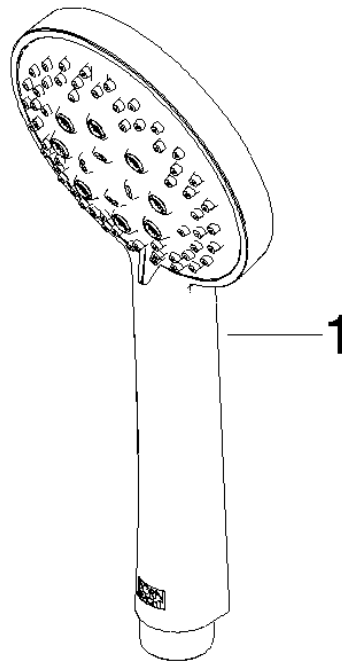

28 018 979

- A tre o regolazioni: COMPACT RAIN, COMPACT SOFT FLOW, COMPACT AQUAPRESSURE FLOW, portata max. 15 l/min (a 3 bar)
- con sistema anticalcare
- Soffione Ø 100mm
- ingresso 1/2"
- Funzione a partire da: 7 l/min

Sistema di sicurezza antiriflusso.

Compatibile con: IMO, LULU, MADISON, MEM, TARA, CL.1, LISSÉ, VAIA, META, CYO

	Cromo spazzolato	28 018 979-93
	Cromato	28 018 979-00
	Cromato	28 018 979-00 0010
	Platinato spazzolato	28 018 979-06
	Platinato spazzolato	28 018 979-06 0010
	Platinato	28 018 979-08
	Platinato	28 018 979-08 0010
	Dark Brass matt	28 018 979-16 0010
	Dark Bronze matt	28 018 979-17 0010
	Dark Chrome	28 018 979-19
	Dark Chrome	28 018 979-19 0010
	Light Gold	28 018 979-26 0010
	Light Gold	28 018 979-26
	Light Gold spazzolato	28 018 979-27 0010
	Light Gold spazzolato	28 018 979-27
	Ottone spazzolato (Oro 23k)	28 018 979-28
	Ottone spazzolato (Oro 23k)	28 018 979-28 0010
	Nero opaco	28 018 979-33
	Nero opaco	28 018 979-33 0010
	Bronzo spazzolato	28 018 979-42
	Bronzo spazzolato	28 018 979-42 0010
	Champagne spazzolato (Oro 22k)	28 018 979-46
	Champagne spazzolato (Oro 22k)	28 018 979-46 0010
	Champagne (Oro 22k)	28 018 979-47
	Champagne (Oro 22k)	28 018 979-47 0010
	Cromo spazzolato	28 018 979-93 0010

Doccetta - Cromo spazzolato

IMO

28 018 979

 Dark Platinum spazzolato	28 018 979-99
 Dark Platinum spazzolato	28 018 979-99 0010

28 018 979

mm [inches]

Diagramma di portata

Certificati

LGA_29984.

DVGW_DW-
6517DN0129.

WRAS_2210003.

28 018 979

Parts for other
finishes can be found
here: Cromato

Elenco delle parti di ricambio

N.	Codice articolo	Denominazione	Quantità necessaria	Tempo di produzione
1	09 23 01 039 90	setaccio	1	2