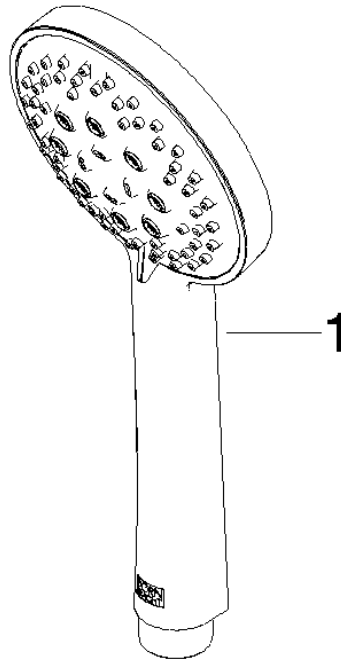

28 018 979

- A tre o regolazioni: COMPACT RAIN, COMPACT SOFT FLOW, COMPACT AQUAPRESSURE FLOW, portata max. 15 l/min (a 3 bar)
- con sistema anticalcare
- Soffione Ø 100mm
- ingresso 1/2"
- Funzione a partire da: 7 l/min

28 018 979

	Cromo spazzolato	28 018 979-93 0010
	Dark Platinum spazzolato	28 018 979-99 0010

28 018 979

mm [inches]

Diagramma di portata

Certificati

LGA_29984.

DVGW_DW-
6517DN0129.

WRAS_2210003.

28 018 979

Parts for other
finishes can be found
here: Cromato

Elenco delle parti di ricambio

N.	Codice articolo	Denominazione	Quantità necessaria	Tempo di produzione
1	09 23 01 039 90	setaccio	1	2