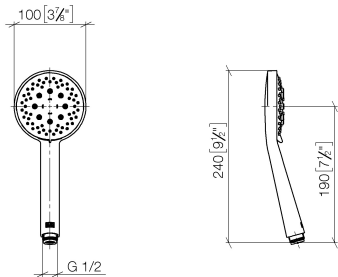

28 018 979

- A tre o regolazioni: COMPACT RAIN, COMPACT SOFT FLOW, COMPACT AQUAPRESSURE FLOW, portata max. 15 l/min (a 3 bar)
- con sistema anticalcare
- Soffione Ø 100mm
- ingresso 1/2"
- Funzione a partire da: 7 l/min

28 018 979

	Cromo spazzolato	28 018 979-93 0010
	Dark Platinum spazzolato	28 018 979-99 0010

28 018 979

mm [inches]

Diagramma di portata

Certificati

LGA_29984.

DVGW_DW-
6517DN0129.

WRAS_2210003.

28 018 979

Parts for other
finishes can be found
here: Cromato

Elenco delle parti di ricambio

N.	Codice articolo	Denominazione	Quantità necessaria	Tempo di produzione
1	09 23 01 039 90	setaccio	1	2