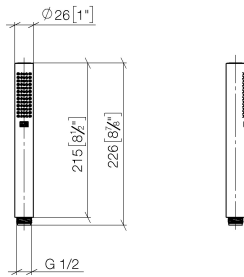

## Doccetta - Dark Chrome

---

IMO

28 019 979

28 019 979

mm [inches]

### Diagramma di portata

### Elenco delle parti di ricambio

N.	Codice articolo	Denominazione	Quantità necessaria	Tempo di produzione
1	09 23 01 039 90	setaccio	1	2
2	09 21 02 153-19	calotta	1	20