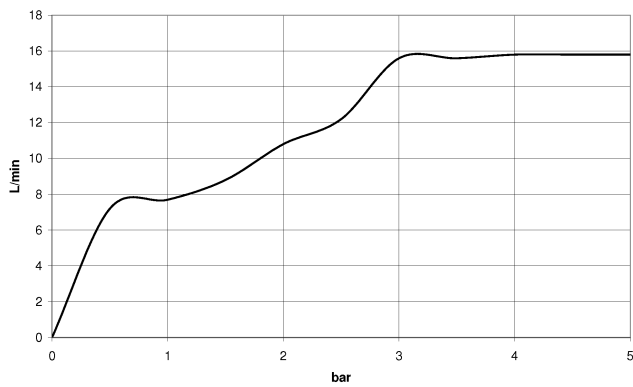

Doccetta - Light Gold spazzolato

IMO

28 019 979

28 019 979

mm [inches]

Diagramma di portata

Certificati

LGA_29985.