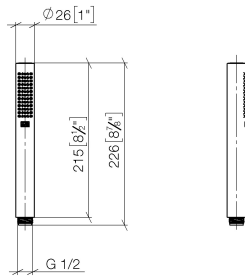

Doccetta - Light Gold spazzolato

IMO

28 019 979

28 019 979

mm [inches]

Diagramma di portata

Certificati

LGA_29985.

28 019 979

Parts for other
finishes can be found
here: Cromato

Elenco delle parti di ricambio

N.	Codice articolo	Denominazione	Quantità necessaria	Tempo di produzione
1	09 23 01 039 90	setaccio	1	2
2	09 21 02 153-27	calotta	1	60