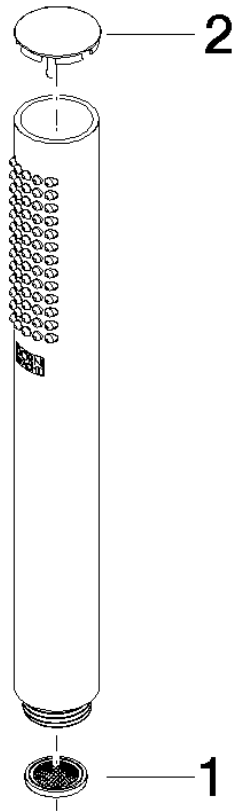

28 019 979

- COMPACT RAIN, portata max. 15 l/min (a 3 bar)
- con sistema anticalcare
- ingresso 1/2"

Sistema di sicurezza antiriflusso.

Compatibile con: IMO, LULU, MADISON, MEM, TARA, CL.1, LISSÉ, VAIA, META, CYO

	Light Gold spazzolato	28 019 979-27
	Cromato	28 019 979-00
	Cromato	28 019 979-00 0010
	Platinato spazzolato	28 019 979-06
	Platinato spazzolato	28 019 979-06 0010
	Platinato	28 019 979-08
	Platinato	28 019 979-08 0010
	Dark Chrome	28 019 979-19
	Dark Chrome	28 019 979-19 0010
	Light Gold	28 019 979-26 0010
	Light Gold	28 019 979-26
	Light Gold spazzolato	28 019 979-27 0010
	Ottone spazzolato (Oro 23k)	28 019 979-28
	Ottone spazzolato (Oro 23k)	28 019 979-28 0010
	Nero opaco	28 019 979-33
	Nero opaco	28 019 979-33 0010
	Bronzo spazzolato	28 019 979-42
	Bronzo spazzolato	28 019 979-42 0010
	Champagne spazzolato (Oro 22k)	28 019 979-46
	Champagne spazzolato (Oro 22k)	28 019 979-46 0010
	Champagne (Oro 22k)	28 019 979-47
	Champagne (Oro 22k)	28 019 979-47 0010
	Cromo spazzolato	28 019 979-93
	Cromo spazzolato	28 019 979-93 0010
	Dark Platinum spazzolato	28 019 979-99
	Dark Platinum spazzolato	28 019 979-99 0010

Doccetta - Light Gold spazzolato

IMO

28 019 979

28 019 979

mm [inches]

Diagramma di portata

Certificati

LGA_29985.

28 019 979

Parts for other
finishes can be found
here: Cromato

Elenco delle parti di ricambio

N.	Codice articolo	Denominazione	Quantità necessaria	Tempo di produzione
1	09 23 01 039 90	setaccio	1	2
2	09 21 02 153-27	calotta	1	60