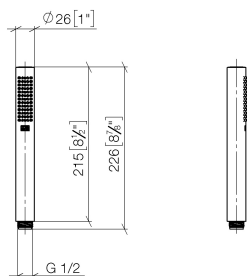

Doccetta - Nero opaco

IMO

28 019 979

28 019 979

mm [inches]

Diagramma di portata

Certificati

LGA_29985.

DVGW_DW-
6517DN0129.

WRAS_2112017.

28 019 979

Parts for other
finishes can be found
here: Cromato

Elenco delle parti di ricambio

N.	Codice articolo	Denominazione	Quantità necessaria	Tempo di produzione
1	09 23 01 039 90	setaccio	1	2
2	09 21 02 153-33	calotta	1	30