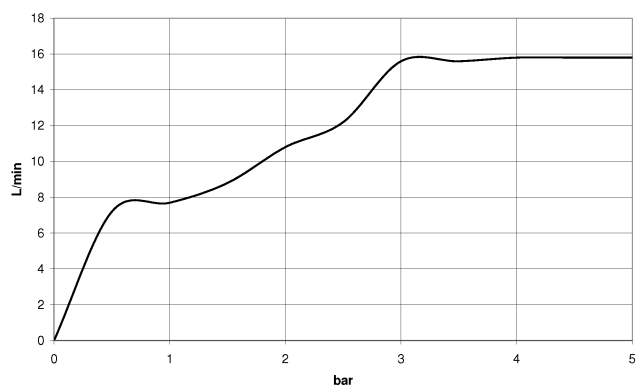

Doccetta - Nero opaco

IMO

28 019 979

28 019 979

mm [inches]

Diagramma di portata

Certificati

LGA_29985.