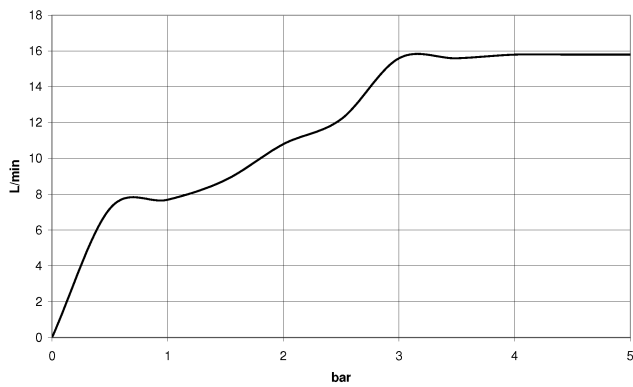

Doccetta - Bronzo spazzolato

IMO

28 019 979

28 019 979

mm [inches]

Diagramma di portata

Certificati

LGA_29985.