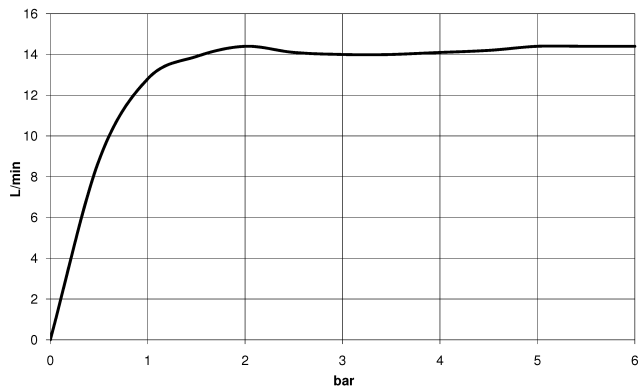

28 029 979

mm [inches]

Diagramma di portata

28 029 979

Versione del prodotto da 4/1/2024

Parts for other
finishes can be found
here: Cromato

SERIE NEUTRO Doccetta - Dark Platinum spazzolato

IMO