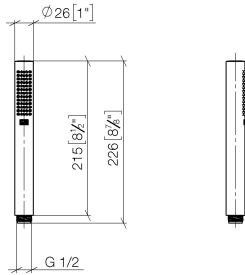

28 029 979

mm [inches]

Diagramma di portata

28 029 979

Versione del prodotto da 4/1/2024

Parts for other
finishes can be found
here: Cromato

SERIE NEUTRO Doccetta - Dark Platinum spazzolato

IMO

28 029 979

Elenco delle parti di ricambio

Versione del prodotto da 4/1/2024

N.	Codice articolo	Denominazione	Quantità necessaria	Tempo di produzione
	09 23 01 039 90	setaccio	2	2