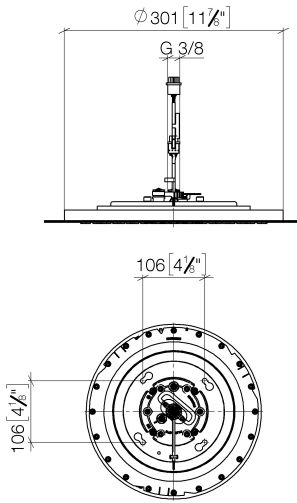

Prodotti complementari necessari

Scatola di installazione a soffitto 35 034 970 90

UP per installazione a controsoffitto con luce -

- Kit componenti interni
- scatola da incasso Ø 360 mm RAL 9003 bianco
- Profondità d'incasso 137mm
- 2x uscita filettatura int. "
- Cavo di alimentazione 7 m
- tensione di ingresso alimentatore switching: da 50 a 60 Hz - 100 a 240 VAC
- Output 12 V CC SELV / Classe II
- Controller ZigBee Light Link RGBW
- Da predisporre a cura del cliente: Zigbee Gateway

28 034 970
mm [inches]

Diagramma di portata

Codes & Standards

DIN 4109

ISO 3822

Scottish Water
Byelaws

UK Water Supply
Regulations

Ü-Zeichen