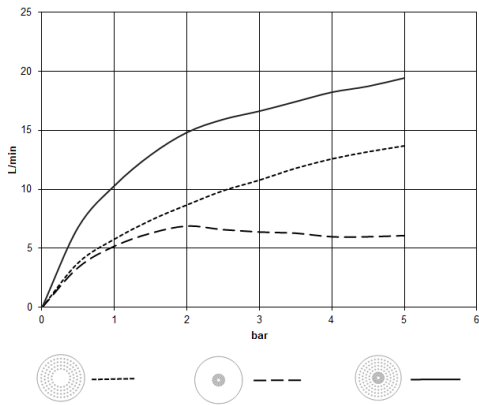

Prodotti complementari necessari

Scatola di installazione a soffitto 35 034 970 90

UP per installazione a controsoffitto con luce -

- Kit componenti interni
- scatola da incasso Ø 360 mm RAL 9003 bianco
- Profondità d'incasso 137mm
- 2x uscita filettatura int. "
- Cavo di alimentazione 7 m
- tensione di ingresso alimentatore switching: da 50 a 60 Hz - 100 a 240 VAC
- Output 12 V CC SELV / Classe II
- Controller ZigBee Light Link RGBW
- Da predisporre a cura del cliente: Zigbee Gateway

28 034 970
mm [inches]

Diagramma di portata

Codes & Standards

DIN 4109

ISO 3822

Scottish Water
Byelaws

UK Water Supply
Regulations

Ü-Zeichen