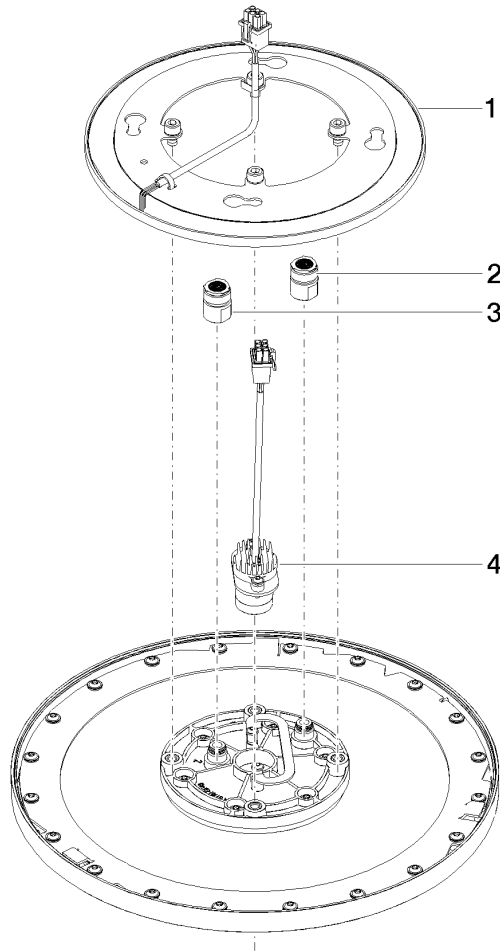

Prodotti complementari necessari

Scatola di installazione a soffitto 35 034 970 90

UP per installazione a controsoffitto con luce -

- Kit componenti interni
- scatola da incasso Ø 360 mm RAL 9003 bianco
- Profondità d'incasso 137mm
- 2x uscita filettatura int. "
- Cavo di alimentazione 7 m
- tensione di ingresso alimentatore switching: da 50 a 60 Hz - 100 a 240 VAC
- Output 12 V CC SELV / Classe II
- Controller ZigBee Light Link RGBW
- Da predisporre a cura del cliente: Zigbee Gateway

28 034 970
mm [inches]

Diagramma di portata

Codes & Standards

DIN 4109

ISO 3822

Scottish Water
Byelaws

UK Water Supply
Regulations

Ü-Zeichen

Soffione a pioggia per installazione a controsoffitto con luce 300 mm - Light
Gold

TARA

28 034 970

Certificati

LGA_38

WRAS_240502

28 034 970

Versione del prodotto da 5/1/2022

Soffione a pioggia per installazione a controsoffitto con luce 300 mm - Light Gold

TARA

28 034 970

Elenco delle parti di ricambio

Versione del prodotto da 5/1/2022

N.	Codice articolo	Denominazione	Quantità necessaria	Tempo di produzione
	90 10 01 221 00 90	accessori elettrici	4	2