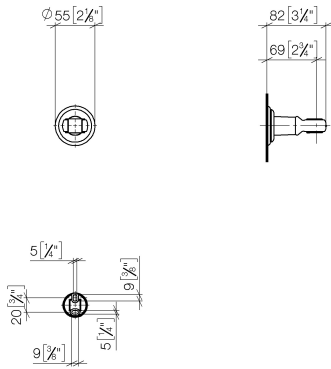

28 050 361

• rosetta Ø 55 mm

	Cromato	28 050 361-00
	Platinato spazzolato	28 050 361-06
	Platinato	28 050 361-08
	Ottone (Oro 23k)	28 050 361-09
	Ottone spazzolato (Oro 23k)	28 050 361-28
	Dark Platinum spazzolato	28 050 361-99

28 050 361

mm [inches]

28 050 361

Parts for other
finishes can be found
here: Platinato
spazzolato

Elenco delle parti di ricambio

N.	Codice articolo	Denominazione	Quantità necessaria	Tempo di produzione
1	90 18 40 035 00 90	bussola	1	2
2	05 30 31 025 00 90	set di fissaggio	1	2
3	08 17 97 582 90	sostegno	1	2
4	05 30 11 519 00 90	rondella	1	2