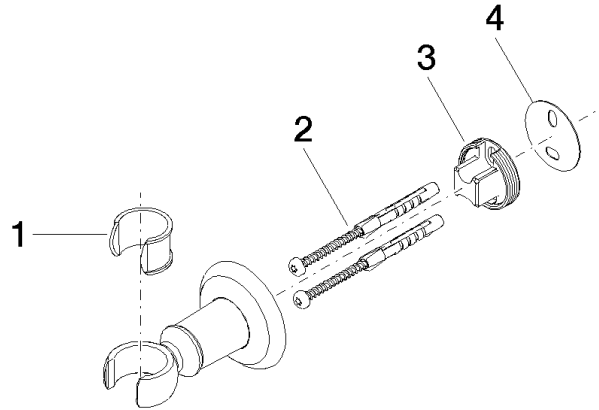

28 050 361

• rosetta Ø 55 mm

	Cromato	28 050 361-00
	Platinato spazzolato	28 050 361-06
	Platinato	28 050 361-08
	Ottone (Oro 23k)	28 050 361-09
	Ottone spazzolato (Oro 23k)	28 050 361-28
	Dark Platinum spazzolato	28 050 361-99

28 050 361

mm [inches]

28 050 361

Parts for other
finishes can be found
here: Platinato
spazzolato

Elenco delle parti di ricambio

N.	Codice articolo	Denominazione	Quantità necessaria	Tempo di produzione
1	90 18 40 035 00 90	bussola	1	2
2	05 30 31 025 00 90	set di fissaggio	1	2
3	08 17 97 582 90	sostegno	1	2
4	05 30 11 519 00 90	rondella	1	2