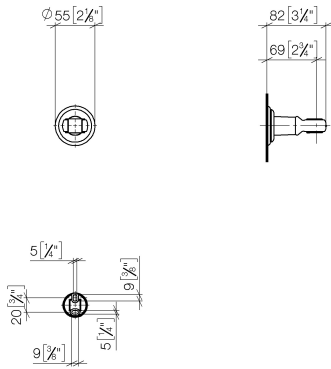

28 050 361

• rosetta Ø 55 mm

	Platinato spazzolato	28 050 361-06
	Cromato	28 050 361-00
	Platinato	28 050 361-08
	Ottone (Oro 23k)	28 050 361-09
	Ottone spazzolato (Oro 23k)	28 050 361-28
	Dark Platinum spazzolato	28 050 361-99

28 050 361

mm [inches]

28 050 361

Parts for other
finishes can be found
here: Cromato

Elenco delle parti di ricambio

N.	Codice articolo	Denominazione	Quantità necessaria	Tempo di produzione
1	90 18 40 035 00 90	bussola	1	2
2	05 30 31 025 00 90	set di fissaggio	1	2
3	08 17 97 582 90	sostegno	1	2
4	05 30 11 519 00 90	rondella	1	2