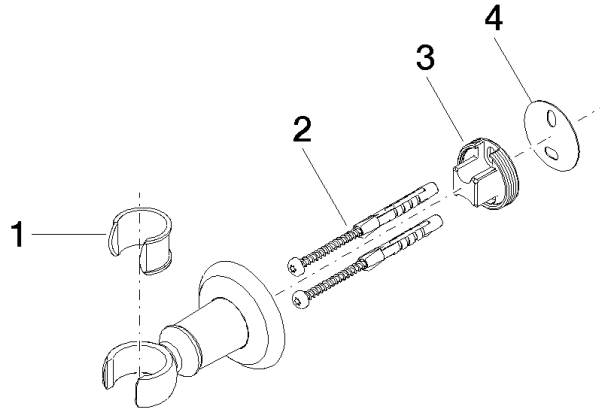

28 050 361

• rosetta Ø 55 mm

	Platinato spazzolato	28 050 361-06
	Cromato	28 050 361-00
	Platinato	28 050 361-08
	Ottone (Oro 23k)	28 050 361-09
	Ottone spazzolato (Oro 23k)	28 050 361-28
	Dark Platinum spazzolato	28 050 361-99

28 050 361

mm [inches]

28 050 361

Parts for other
finishes can be found
here: Cromato

Elenco delle parti di ricambio

N.	Codice articolo	Denominazione	Quantità necessaria	Tempo di produzione
1	90 18 40 035 00 90	bussola	1	2
2	05 30 31 025 00 90	set di fissaggio	1	2
3	08 17 97 582 90	sostegno	1	2
4	05 30 11 519 00 90	rondella	1	2