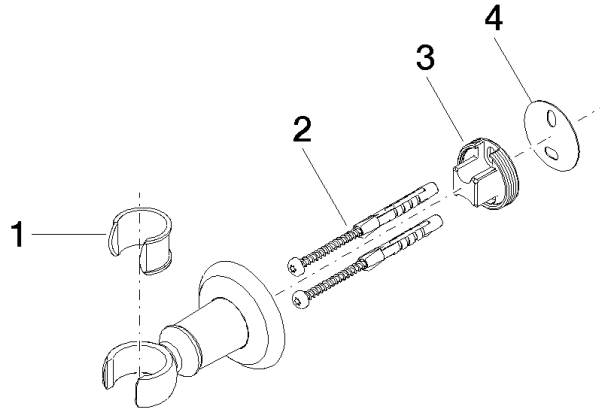

28 050 361

• rosetta Ø 55 mm

	Platinato	28 050 361-08
	Cromato	28 050 361-00
	Platinato spazzolato	28 050 361-06
	Ottone (Oro 23k)	28 050 361-09
	Ottone spazzolato (Oro 23k)	28 050 361-28
	Dark Platinum spazzolato	28 050 361-99

28 050 361

mm [inches]

28 050 361

Parts for other
finishes can be found
here: Cromato

Elenco delle parti di ricambio

N.	Codice articolo	Denominazione	Quantità necessaria	Tempo di produzione
1	90 18 40 035 00 90	bussola	1	2
2	05 30 31 025 00 90	set di fissaggio	1	2
3	08 17 97 582 90	sostegno	1	2
4	05 30 11 519 00 90	rondella	1	2