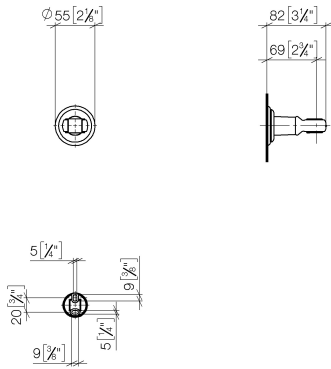

28 050 361

• rosetta Ø 55 mm

	Platinato	28 050 361-08
	Cromato	28 050 361-00
	Platinato spazzolato	28 050 361-06
	Ottone (Oro 23k)	28 050 361-09
	Ottone spazzolato (Oro 23k)	28 050 361-28
	Dark Platinum spazzolato	28 050 361-99

28 050 361

mm [inches]

28 050 361

Parts for other
finishes can be found
here: Cromato

Elenco delle parti di ricambio

N.	Codice articolo	Denominazione	Quantità necessaria	Tempo di produzione
1	90 18 40 035 00 90	bussola	1	2
2	05 30 31 025 00 90	set di fissaggio	1	2
3	08 17 97 582 90	sostegno	1	2
4	05 30 11 519 00 90	rondella	1	2