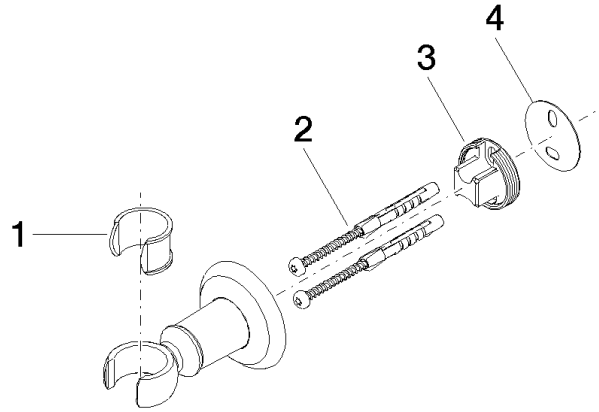

28 050 361

• rosetta Ø 55 mm

	Ottone (Oro 23k)	28 050 361-09
	Cromato	28 050 361-00
	Platinato spazzolato	28 050 361-06
	Platinato	28 050 361-08
	Ottone spazzolato (Oro 23k)	28 050 361-28
	Dark Platinum spazzolato	28 050 361-99

28 050 361

mm [inches]

28 050 361

Parts for other
finishes can be found
here: Cromato

Elenco delle parti di ricambio

N.	Codice articolo	Denominazione	Quantità necessaria	Tempo di produzione
1	90 18 40 035 00 90	bussola	1	2
2	05 30 31 025 00 90	set di fissaggio	1	2
3	08 17 97 582 90	sostegno	1	2
4	05 30 11 519 00 90	rondella	1	2