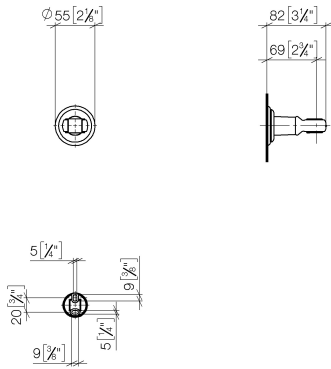

28 050 361

• rosetta Ø 55 mm

	Ottone (Oro 23k)	28 050 361-09
	Cromato	28 050 361-00
	Platinato spazzolato	28 050 361-06
	Platinato	28 050 361-08
	Ottone spazzolato (Oro 23k)	28 050 361-28
	Dark Platinum spazzolato	28 050 361-99

28 050 361

mm [inches]

28 050 361

Parts for other
finishes can be found
here: Cromato

Elenco delle parti di ricambio

N.	Codice articolo	Denominazione	Quantità necessaria	Tempo di produzione
1	90 18 40 035 00 90	bussola	1	2
2	05 30 31 025 00 90	set di fissaggio	1	2
3	08 17 97 582 90	sostegno	1	2
4	05 30 11 519 00 90	rondella	1	2