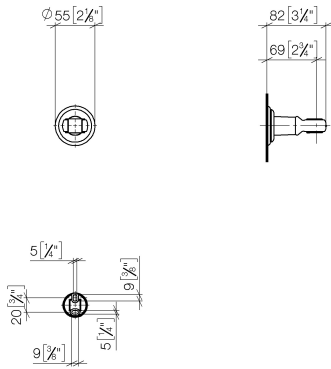

28 050 361

• rosetta Ø 55 mm

	Ottone spazzolato (Oro 23k)	28 050 361-28
	Cromato	28 050 361-00
	Platinato spazzolato	28 050 361-06
	Platinato	28 050 361-08
	Ottone (Oro 23k)	28 050 361-09
	Dark Platinum spazzolato	28 050 361-99

28 050 361

mm [inches]

28 050 361

Parts for other
finishes can be found
here: Cromato