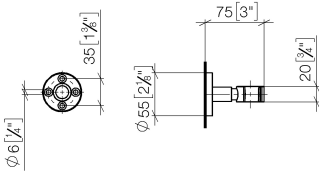

28 050 625

• rosetta Ø 55 mm

Compatibile con: TARA, META

	Cromato	28 050 625-00
	Platinato spazzolato	28 050 625-06
	Dark Chrome	28 050 625-19
	Light Gold	28 050 625-26
	Light Gold spazzolato	28 050 625-27
	Ottone spazzolato (Oro 23k)	28 050 625-28
	Nero opaco	28 050 625-33
	Bronzo spazzolato	28 050 625-42
	Champagne spazzolato (Oro 22k)	28 050 625-46
	Champagne (Oro 22k)	28 050 625-47
	Cromo spazzolato	28 050 625-93
	Dark Platinum spazzolato	28 050 625-99

28 050 625

mm [inches]

28 050 625

Parts for other
finishes can be found
here: Platinato
spazzolato

Elenco delle parti di ricambio

N.	Codice articolo	Denominazione	Quantità necessaria	Tempo di produzione
1	05 17 62 500 00 90	set di fissaggio	1	2
2	90 14 10 032 00 90	guarnizione	1	2
3	08 27 62 500-00	rosetta	1	10
4	08 17 62 550-00	sostegno	1	10
5	08 18 50 585 90	vite	1	2
6	90 18 40 035 00 90	bussola	1	2
7	09 17 20 014-00	sostegno	1	10