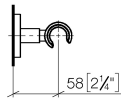

28 050 625

• rosetta Ø 55 mm

Compatibile con: TARA, META

	Cromato	28 050 625-00
	Platinato spazzolato	28 050 625-06
	Dark Chrome	28 050 625-19
	Light Gold	28 050 625-26
	Light Gold spazzolato	28 050 625-27
	Ottone spazzolato (Oro 23k)	28 050 625-28
	Nero opaco	28 050 625-33
	Bronzo spazzolato	28 050 625-42
	Champagne spazzolato (Oro 22k)	28 050 625-46
	Champagne (Oro 22k)	28 050 625-47
	Cromo spazzolato	28 050 625-93
	Dark Platinum spazzolato	28 050 625-99

28 050 625

mm [inches]

28 050 625

Parts for other
finishes can be found
here: Platinato
spazzolato

Elenco delle parti di ricambio

N.	Codice articolo	Denominazione	Quantità necessaria	Tempo di produzione
1	05 17 62 500 00 90	set di fissaggio	1	2
2	90 14 10 032 00 90	guarnizione	1	2
3	08 27 62 500-00	rosetta	1	10
4	08 17 62 550-00	sostegno	1	10
5	08 18 50 585 90	vite	1	2
6	90 18 40 035 00 90	bussola	1	2
7	09 17 20 014-00	sostegno	1	10