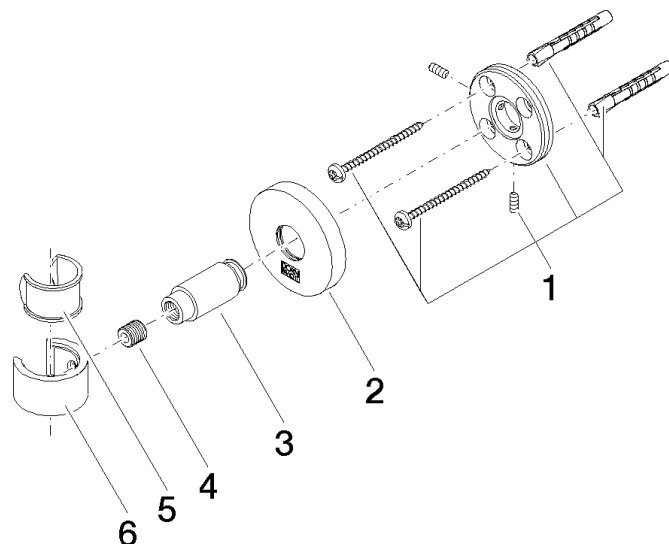

EDITION PRO Supporto doccetta - Cromo spazzolato

28 050 626

• rosetta Ø 55 mm

	Cromo spazzolato	28 050 626-93
	Cromato	28 050 626-00
	Nero opaco	28 050 626-33

EDITION PRO Supporto doccetta - Cromo spazzolato

28 050 626

mm [inches]

EDITION PRO Supporto doccetta - Cromo spazzolato

28 050 626

Parts for other finishes can be found here: Cromato

Elenco delle parti di ricambio

N.	Codice articolo	Denominazione	Quantità necessaria	Tempo di produzione
1	05 17 62 500 00 90	set di fissaggio	1	2
2	90 27 62 502 00-93	rosetta	1	-
Il pezzo di ricambio non può più essere ordinato, si prega di ordinare l'articolo sostitutivo				
3	08 17 62 550-93	sostegno	1	20
4	08 18 50 585 90	vite	1	2
5	90 18 40 035 00 90	bussola	1	2
6	09 17 20 014-93	sostegno	1	20