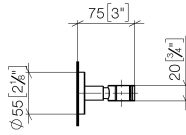

EDITION PRO Supporto doccetta - Cromo spazzolato

28 050 626

• rosetta Ø 55 mm

	Cromo spazzolato	28 050 626-93
	Cromato	28 050 626-00
	Nero opaco	28 050 626-33

EDITION PRO Supporto doccetta - Cromo spazzolato

28 050 626

mm [inches]

EDITION PRO Supporto doccetta - Cromo spazzolato

28 050 626

Parts for other finishes can be found here: Cromato

Elenco delle parti di ricambio

N.	Codice articolo	Denominazione	Quantità necessaria	Tempo di produzione
1	05 17 62 500 00 90	set di fissaggio	1	2
2	90 27 62 502 00-93	rosetta	1	-
Il pezzo di ricambio non può più essere ordinato, si prega di ordinare l'articolo sostitutivo				
3	08 17 62 550-93	sostegno	1	20
4	08 18 50 585 90	vite	1	2
5	90 18 40 035 00 90	bussola	1	2
6	09 17 20 014-93	sostegno	1	20