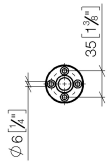

EDITION PRO Supporto doccetta - Cromo spazzolato

28 050 626

• rosetta Ø 55 mm

	Cromo spazzolato	28 050 626-93
	Cromato	28 050 626-00
	Nero opaco	28 050 626-33

EDITION PRO Supporto doccetta - Cromo spazzolato

28 050 626

mm [inches]

EDITION PRO Supporto doccetta - Cromo spazzolato

28 050 626

Parts for other finishes can be found here: Cromato

Elenco delle parti di ricambio

N.	Codice articolo	Denominazione	Quantità necessaria	Tempo di produzione
1	05 17 62 500 00 90	set di fissaggio	1	2
2	90 27 62 502 00-93	rosetta	1	-
Il pezzo di ricambio non può più essere ordinato, si prega di ordinare l'articolo sostitutivo				
3	08 17 62 550-93	sostegno	1	20
4	08 18 50 585 90	vite	1	2
5	90 18 40 035 00 90	bussola	1	2
6	09 17 20 014-93	sostegno	1	20