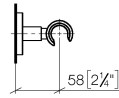

EDITION PRO Supporto doccetta - Cromo spazzolato

28 050 626

• rosetta Ø 55 mm

	Cromo spazzolato	28 050 626-93
	Cromato	28 050 626-00
	Nero opaco	28 050 626-33

EDITION PRO Supporto doccetta - Cromo spazzolato

28 050 626

mm [inches]

EDITION PRO Supporto doccetta - Cromo spazzolato

28 050 626

Parts for other finishes can be found here: Cromato

Elenco delle parti di ricambio

N.	Codice articolo	Denominazione	Quantità necessaria	Tempo di produzione
1	05 17 62 500 00 90	set di fissaggio	1	2
2	90 27 62 502 00-93	rosetta	1	-
Il pezzo di ricambio non può più essere ordinato, si prega di ordinare l'articolo sostitutivo				
3	08 17 62 550-93	sostegno	1	20
4	08 18 50 585 90	vite	1	2
5	90 18 40 035 00 90	bussola	1	2
6	09 17 20 014-93	sostegno	1	20