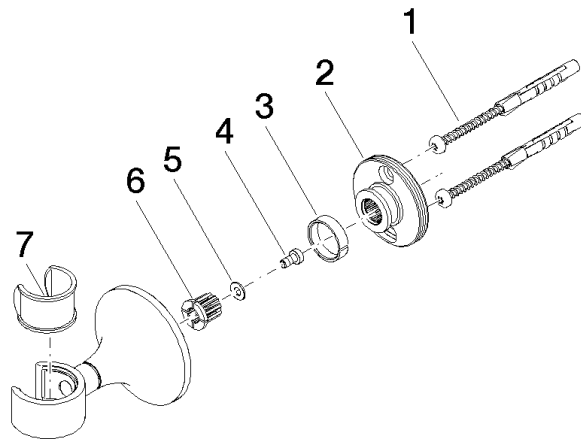

28 050 809

• rosetta Ø 60 mm

	Cromato	28 050 809-00
	Platinato spazzolato	28 050 809-06
	Platinato	28 050 809-08
	Dark Chrome	28 050 809-19
	Ottone spazzolato (Oro 23k)	28 050 809-28
	Bronzo spazzolato	28 050 809-42
	Champagne spazzolato (Oro 22k)	28 050 809-46
	Champagne (Oro 22k)	28 050 809-47
	Dark Platinum spazzolato	28 050 809-99

28 050 809

mm [inches]

28 050 809

Parts for other
finishes can be found
here: Platinato
spazzolato

Elenco delle parti di ricambio

N.	Codice articolo	Denominazione	Quantità necessaria	Tempo di produzione
1	05 30 31 025 00 90	set di fissaggio	1	2
2	90 17 20 759 00 90	rondella	1	2
3	09 14 15 022 90	anello	1	2
4	09 30 30 057 90	vite	1	2
5	09 30 11 024 90	rondella	1	2
6	09 12 12 213 90	bussola a scatto	1	2
7	90 18 40 035 00 90	bussola	1	2