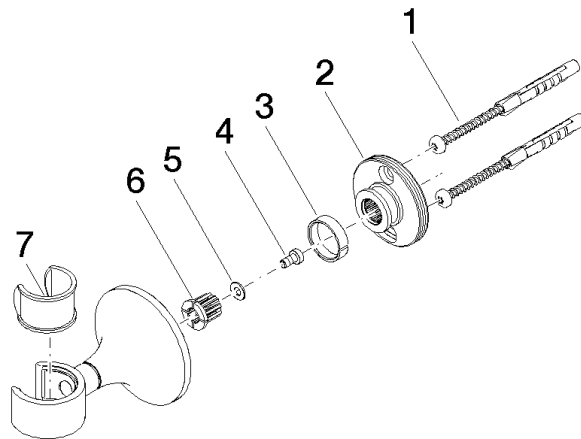

28 050 809

• rosetta Ø 60 mm

	Platinato spazzolato	28 050 809-06
	Cromato	28 050 809-00
	Platinato	28 050 809-08
	Dark Chrome	28 050 809-19
	Ottone spazzolato (Oro 23k)	28 050 809-28
	Bronzo spazzolato	28 050 809-42
	Champagne spazzolato (Oro 22k)	28 050 809-46
	Champagne (Oro 22k)	28 050 809-47
	Dark Platinum spazzolato	28 050 809-99

28 050 809

mm [inches]

28 050 809

Parts for other
finishes can be found
here: Cromato

Elenco delle parti di ricambio

N.	Codice articolo	Denominazione	Quantità necessaria	Tempo di produzione
1	05 30 31 025 00 90	set di fissaggio	1	2
2	90 17 20 759 00 90	rondella	1	2
3	09 14 15 022 90	anello	1	2
4	09 30 30 057 90	vite	1	2
5	09 30 11 024 90	rondella	1	2
6	09 12 12 213 90	bussola a scatto	1	2
7	90 18 40 035 00 90	bussola	1	2