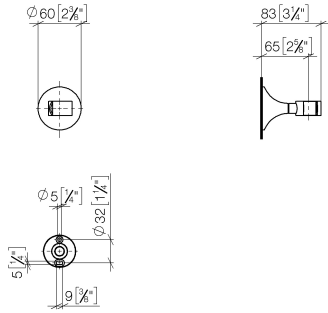

28 050 809

• rosetta Ø 60 mm

	Platinato spazzolato	28 050 809-06
	Cromato	28 050 809-00
	Platinato	28 050 809-08
	Dark Chrome	28 050 809-19
	Ottone spazzolato (Oro 23k)	28 050 809-28
	Bronzo spazzolato	28 050 809-42
	Champagne spazzolato (Oro 22k)	28 050 809-46
	Champagne (Oro 22k)	28 050 809-47
	Dark Platinum spazzolato	28 050 809-99

28 050 809

mm [inches]

28 050 809

Parts for other
finishes can be found
here: Cromato

Elenco delle parti di ricambio

N.	Codice articolo	Denominazione	Quantità necessaria	Tempo di produzione
1	05 30 31 025 00 90	set di fissaggio	1	2
2	90 17 20 759 00 90	rondella	1	2
3	09 14 15 022 90	anello	1	2
4	09 30 30 057 90	vite	1	2
5	09 30 11 024 90	rondella	1	2
6	09 12 12 213 90	bussola a scatto	1	2
7	90 18 40 035 00 90	bussola	1	2