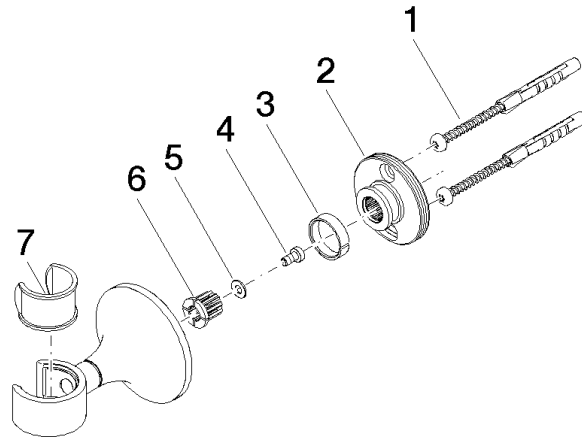

28 050 809

• rosetta Ø 60 mm

	Platinato	28 050 809-08
	Cromato	28 050 809-00
	Platinato spazzolato	28 050 809-06
	Dark Chrome	28 050 809-19
	Ottone spazzolato (Oro 23k)	28 050 809-28
	Bronzo spazzolato	28 050 809-42
	Champagne spazzolato (Oro 22k)	28 050 809-46
	Champagne (Oro 22k)	28 050 809-47
	Dark Platinum spazzolato	28 050 809-99

28 050 809

mm [inches]

28 050 809

Parts for other
finishes can be found
here: Cromato

Elenco delle parti di ricambio

N.	Codice articolo	Denominazione	Quantità necessaria	Tempo di produzione
1	05 30 31 025 00 90	set di fissaggio	1	2
2	90 17 20 759 00 90	rondella	1	2
3	09 14 15 022 90	anello	1	2
4	09 30 30 057 90	vite	1	2
5	09 30 11 024 90	rondella	1	2
6	09 12 12 213 90	bussola a scatto	1	2
7	90 18 40 035 00 90	bussola	1	2