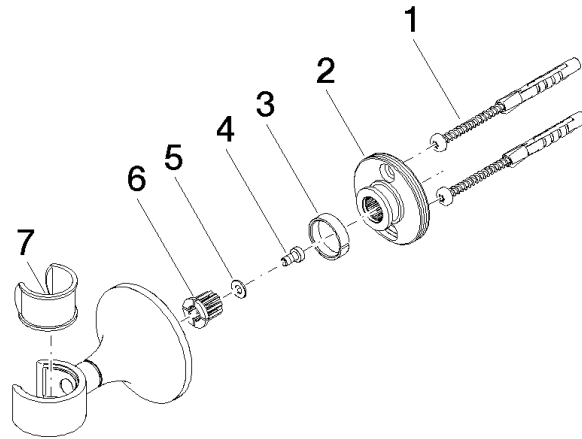

28 050 809

• rosetta Ø 60 mm

	Dark Chrome	28 050 809-19
	Cromato	28 050 809-00
	Platinato spazzolato	28 050 809-06
	Platinato	28 050 809-08
	Ottone spazzolato (Oro 23k)	28 050 809-28
	Bronzo spazzolato	28 050 809-42
	Champagne spazzolato (Oro 22k)	28 050 809-46
	Champagne (Oro 22k)	28 050 809-47
	Dark Platinum spazzolato	28 050 809-99

28 050 809

mm [inches]

28 050 809

Parts for other
finishes can be found
here: Cromato

Elenco delle parti di ricambio

N.	Codice articolo	Denominazione	Quantità necessaria	Tempo di produzione
1	05 30 31 025 00 90	set di fissaggio	1	2
2	90 17 20 759 00 90	rondella	1	2
3	09 14 15 022 90	anello	1	2
4	09 30 30 057 90	vite	1	2
5	09 30 11 024 90	rondella	1	2
6	09 12 12 213 90	bussola a scatto	1	2
7	90 18 40 035 00 90	bussola	1	2