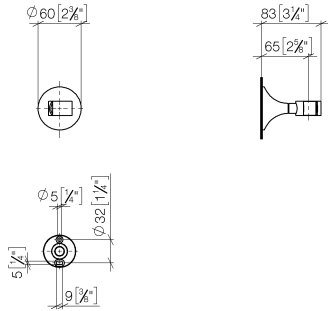

28 050 809

• rosetta Ø 60 mm

	Dark Chrome	28 050 809-19
	Cromato	28 050 809-00
	Platinato spazzolato	28 050 809-06
	Platinato	28 050 809-08
	Ottone spazzolato (Oro 23k)	28 050 809-28
	Bronzo spazzolato	28 050 809-42
	Champagne spazzolato (Oro 22k)	28 050 809-46
	Champagne (Oro 22k)	28 050 809-47
	Dark Platinum spazzolato	28 050 809-99

28 050 809

mm [inches]

28 050 809

Parts for other
finishes can be found
here: Cromato

Elenco delle parti di ricambio

N.	Codice articolo	Denominazione	Quantità necessaria	Tempo di produzione
1	05 30 31 025 00 90	set di fissaggio	1	2
2	90 17 20 759 00 90	rondella	1	2
3	09 14 15 022 90	anello	1	2
4	09 30 30 057 90	vite	1	2
5	09 30 11 024 90	rondella	1	2
6	09 12 12 213 90	bussola a scatto	1	2
7	90 18 40 035 00 90	bussola	1	2