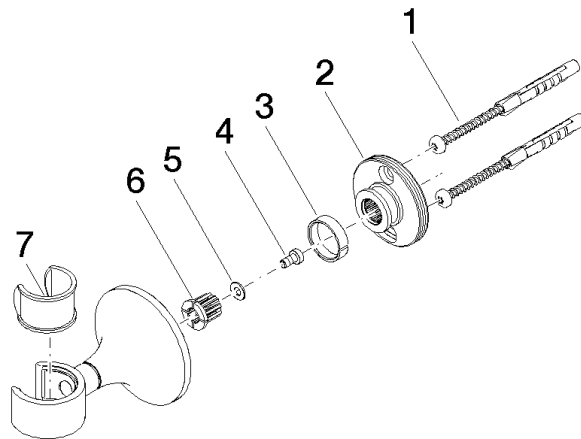

28 050 809

• rosetta Ø 60 mm

	Bronzo spazzolato	28 050 809-42
	Cromato	28 050 809-00
	Platinato spazzolato	28 050 809-06
	Platinato	28 050 809-08
	Dark Chrome	28 050 809-19
	Ottone spazzolato (Oro 23k)	28 050 809-28
	Champagne spazzolato (Oro 22k)	28 050 809-46
	Champagne (Oro 22k)	28 050 809-47
	Dark Platinum spazzolato	28 050 809-99

28 050 809

mm [inches]

28 050 809

Parts for other
finishes can be found
here: Cromato

Elenco delle parti di ricambio

N.	Codice articolo	Denominazione	Quantità necessaria	Tempo di produzione
1	05 30 31 025 00 90	set di fissaggio	1	2
2	90 17 20 759 00 90	rondella	1	2
3	09 14 15 022 90	anello	1	2
4	09 30 30 057 90	vite	1	2
5	09 30 11 024 90	rondella	1	2
6	09 12 12 213 90	bussola a scatto	1	2
7	90 18 40 035 00 90	bussola	1	2