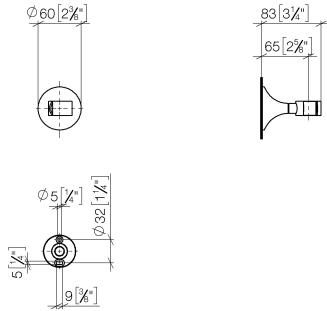

28 050 809

• rosetta Ø 60 mm

	Bronzo spazzolato	28 050 809-42
	Cromato	28 050 809-00
	Platinato spazzolato	28 050 809-06
	Platinato	28 050 809-08
	Dark Chrome	28 050 809-19
	Ottone spazzolato (Oro 23k)	28 050 809-28
	Champagne spazzolato (Oro 22k)	28 050 809-46
	Champagne (Oro 22k)	28 050 809-47
	Dark Platinum spazzolato	28 050 809-99

28 050 809

mm [inches]

28 050 809

Parts for other
finishes can be found
here: Cromato

Elenco delle parti di ricambio

N.	Codice articolo	Denominazione	Quantità necessaria	Tempo di produzione
1	05 30 31 025 00 90	set di fissaggio	1	2
2	90 17 20 759 00 90	rondella	1	2
3	09 14 15 022 90	anello	1	2
4	09 30 30 057 90	vite	1	2
5	09 30 11 024 90	rondella	1	2
6	09 12 12 213 90	bussola a scatto	1	2
7	90 18 40 035 00 90	bussola	1	2