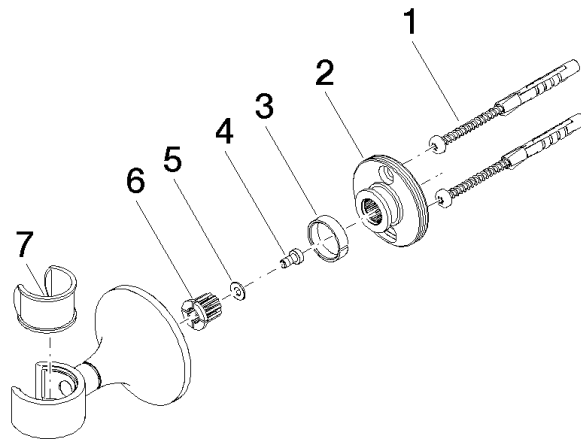

28 050 809

• rosetta Ø 60 mm

	Dark Platinum spazzolato	28 050 809-99
	Cromato	28 050 809-00
	Platinato spazzolato	28 050 809-06
	Platinato	28 050 809-08
	Dark Chrome	28 050 809-19
	Ottone spazzolato (Oro 23k)	28 050 809-28
	Bronzo spazzolato	28 050 809-42
	Champagne spazzolato (Oro 22k)	28 050 809-46
	Champagne (Oro 22k)	28 050 809-47

28 050 809

mm [inches]

28 050 809

Parts for other  
finishes can be found  
here: Cromato

## Elenco delle parti di ricambio

N.	Codice articolo	Denominazione	Quantità necessaria	Tempo di produzione
1	05 30 31 025 00 90	set di fissaggio	1	2
2	90 17 20 759 00 90	rondella	1	2
3	09 14 15 022 90	anello	1	2
4	09 30 30 057 90	vite	1	2
5	09 30 11 024 90	rondella	1	2
6	09 12 12 213 90	bussola a scatto	1	2
7	90 18 40 035 00 90	bussola	1	2