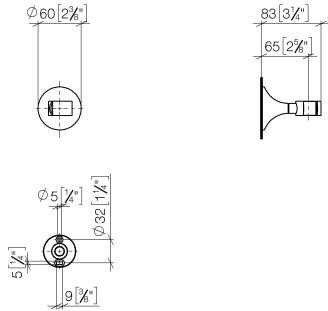

28 050 809

• rosetta Ø 60 mm

	Dark Platinum spazzolato	28 050 809-99
	Cromato	28 050 809-00
	Platinato spazzolato	28 050 809-06
	Platinato	28 050 809-08
	Dark Chrome	28 050 809-19
	Ottone spazzolato (Oro 23k)	28 050 809-28
	Bronzo spazzolato	28 050 809-42
	Champagne spazzolato (Oro 22k)	28 050 809-46
	Champagne (Oro 22k)	28 050 809-47

28 050 809

mm [inches]

28 050 809

Parts for other  
finishes can be found  
here: Cromato

## Elenco delle parti di ricambio

N.	Codice articolo	Denominazione	Quantità necessaria	Tempo di produzione
1	05 30 31 025 00 90	set di fissaggio	1	2
2	90 17 20 759 00 90	rondella	1	2
3	09 14 15 022 90	anello	1	2
4	09 30 30 057 90	vite	1	2
5	09 30 11 024 90	rondella	1	2
6	09 12 12 213 90	bussola a scatto	1	2
7	90 18 40 035 00 90	bussola	1	2