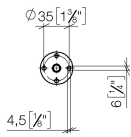

28 050 845

• rosetta 60 x 78 mm

	Cromato	28 050 845-00
	Platinato spazzolato	28 050 845-06
	Dark Chrome	28 050 845-19
	Light Gold spazzolato	28 050 845-27
	Nero opaco	28 050 845-33
	Cromo spazzolato	28 050 845-93
	Dark Platinum spazzolato	28 050 845-99

28 050 845

mm [inches]

28 050 845

Parts for other finishes can be found here: Platinato spazzolato

Elenco delle parti di ricambio

N.	Codice articolo	Denominazione	Quantità necessaria	Tempo di produzione
1	05 30 31 025 00 90	set di fissaggio	1	2
2	09 30 11 041 90	rondella	1	2
3	09 31 11 026 90	perno	1	2
4	09 30 30 054 90	vite	2	2
5	09 27 84 022-00	rosetta	1	10
6	09 18 40 078 90	bussola	1	2
7	09 17 20 035-00	sostegno	1	60
8	90 31 11 112 00 90	perno	1	2