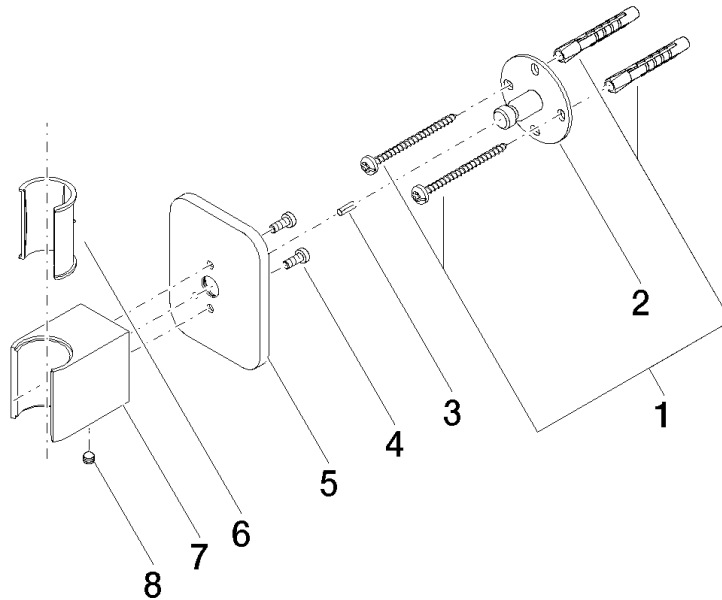

28 050 845

• rosetta 60 x 78 mm

	Cromato	28 050 845-00
	Platinato spazzolato	28 050 845-06
	Dark Chrome	28 050 845-19
	Light Gold spazzolato	28 050 845-27
	Nero opaco	28 050 845-33
	Cromo spazzolato	28 050 845-93
	Dark Platinum spazzolato	28 050 845-99

28 050 845

mm [inches]

28 050 845

Parts for other finishes can be found here: Platinato spazzolato

Elenco delle parti di ricambio

N.	Codice articolo	Denominazione	Quantità necessaria	Tempo di produzione
1	05 30 31 025 00 90	set di fissaggio	1	2
2	09 30 11 041 90	rondella	1	2
3	09 31 11 026 90	perno	1	2
4	09 30 30 054 90	vite	2	2
5	09 27 84 022-00	rosetta	1	10
6	09 18 40 078 90	bussola	1	2
7	09 17 20 035-00	sostegno	1	60
8	90 31 11 112 00 90	perno	1	2