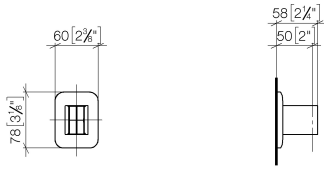

28 050 845

• rosetta 60 x 78 mm

	Cromato	28 050 845-00
	Platinato spazzolato	28 050 845-06
	Dark Chrome	28 050 845-19
	Light Gold spazzolato	28 050 845-27
	Nero opaco	28 050 845-33
	Cromo spazzolato	28 050 845-93
	Dark Platinum spazzolato	28 050 845-99

28 050 845

mm [inches]

28 050 845

Parts for other finishes can be found here: Platinato spazzolato

Elenco delle parti di ricambio

N.	Codice articolo	Denominazione	Quantità necessaria	Tempo di produzione
1	05 30 31 025 00 90	set di fissaggio	1	2
2	09 30 11 041 90	rondella	1	2
3	09 31 11 026 90	perno	1	2
4	09 30 30 054 90	vite	2	2
5	09 27 84 022-00	rosetta	1	10
6	09 18 40 078 90	bussola	1	2
7	09 17 20 035-00	sostegno	1	60
8	90 31 11 112 00 90	perno	1	2