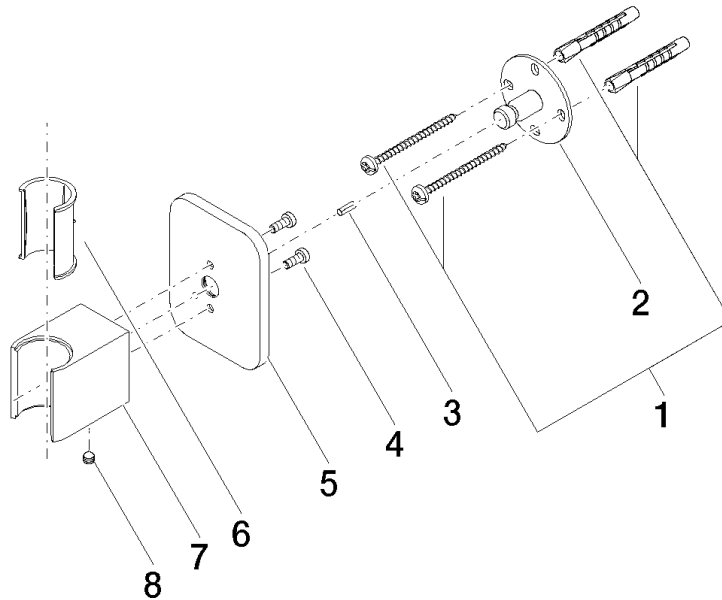

28 050 845

• rosetta 60 x 78 mm

	Platinato spazzolato	28 050 845-06
	Cromato	28 050 845-00
	Dark Chrome	28 050 845-19
	Light Gold spazzolato	28 050 845-27
	Nero opaco	28 050 845-33
	Cromo spazzolato	28 050 845-93
	Dark Platinum spazzolato	28 050 845-99

28 050 845

mm [inches]

28 050 845

Parts for other
finishes can be found
here: Cromato

Elenco delle parti di ricambio

N.	Codice articolo	Denominazione	Quantità necessaria	Tempo di produzione
1	05 30 31 025 00 90	set di fissaggio	1	2
2	09 30 11 041 90	rondella	1	2
3	09 31 11 026 90	perno	1	2
4	09 30 30 054 90	vite	2	2
5	09 27 84 022-06	rosetta	1	10
6	09 18 40 078 90	bussola	1	2
7	09 17 20 035-06	sostegno	1	60
8	90 31 11 112 00 90	perno	1	2