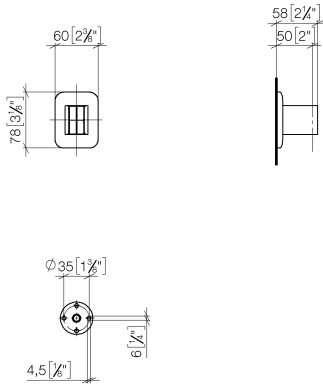

28 050 845

• rosetta 60 x 78 mm

	Platinato spazzolato	28 050 845-06
	Cromato	28 050 845-00
	Dark Chrome	28 050 845-19
	Light Gold spazzolato	28 050 845-27
	Nero opaco	28 050 845-33
	Cromo spazzolato	28 050 845-93
	Dark Platinum spazzolato	28 050 845-99

28 050 845

mm [inches]

28 050 845

Parts for other
finishes can be found
here: Cromato

Elenco delle parti di ricambio

N.	Codice articolo	Denominazione	Quantità necessaria	Tempo di produzione
1	05 30 31 025 00 90	set di fissaggio	1	2
2	09 30 11 041 90	rondella	1	2
3	09 31 11 026 90	perno	1	2
4	09 30 30 054 90	vite	2	2
5	09 27 84 022-06	rosetta	1	10
6	09 18 40 078 90	bussola	1	2
7	09 17 20 035-06	sostegno	1	60
8	90 31 11 112 00 90	perno	1	2