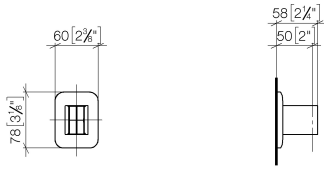

28 050 845

• rosetta 60 x 78 mm

| | | |
|---|-----------------------------|---------------|
|  | Nero opaco | 28 050 845-33 |
|  | Cromato | 28 050 845-00 |
|  | Platinato spazzolato | 28 050 845-06 |
|  | Dark Chrome | 28 050 845-19 |
|  | Light Gold spazzolato | 28 050 845-27 |
|  | Cromo spazzolato | 28 050 845-93 |
|  | Dark Platinum spazzolato | 28 050 845-99 |

28 050 845

mm [inches]

28 050 845

Parts for other
finishes can be found
here: Cromato