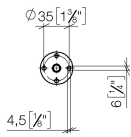

28 050 845

• rosetta 60 x 78 mm

| | | |
|---|-----------------------------|---------------|
|  | Nero opaco | 28 050 845-33 |
|  | Cromato | 28 050 845-00 |
|  | Platinato spazzolato | 28 050 845-06 |
|  | Dark Chrome | 28 050 845-19 |
|  | Light Gold spazzolato | 28 050 845-27 |
|  | Cromo spazzolato | 28 050 845-93 |
|  | Dark Platinum spazzolato | 28 050 845-99 |

28 050 845

mm [inches]

28 050 845

Parts for other
finishes can be found
here: Cromato