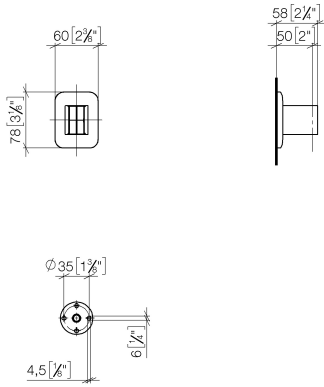

28 050 845

• rosetta 60 x 78 mm

| | | |
|---|-----------------------------|---------------|
|  | Dark Platinum spazzolato | 28 050 845-99 |
|  | Cromato | 28 050 845-00 |
|  | Platinato spazzolato | 28 050 845-06 |
|  | Dark Chrome | 28 050 845-19 |
|  | Light Gold spazzolato | 28 050 845-27 |
|  | Nero opaco | 28 050 845-33 |
|  | Cromo spazzolato | 28 050 845-93 |

28 050 845

mm [inches]

28 050 845

Parts for other
finishes can be found
here: Cromato