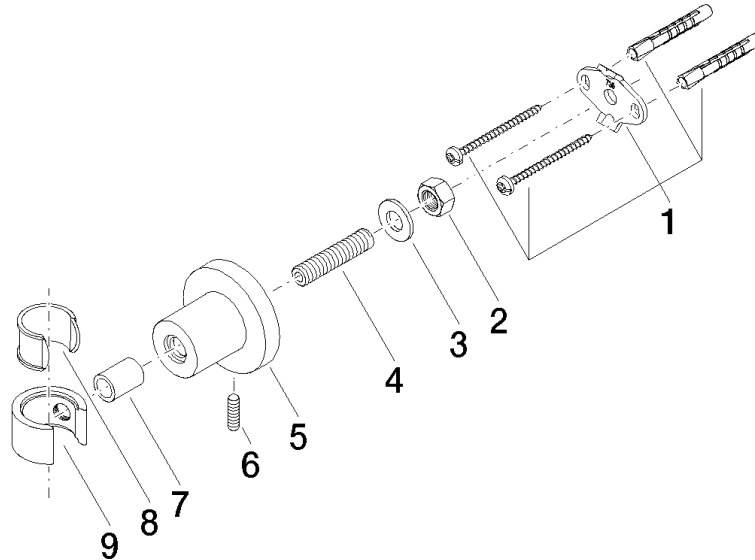

28 050 892

• rosetta Ø 55 mm

	Cromato	28 050 892-00
	Platinato spazzolato	28 050 892-06
	Platinato	28 050 892-08
	Dark Chrome	28 050 892-19
	Ottone spazzolato (Oro 23k)	28 050 892-28
	Nero opaco	28 050 892-33
	Bronzo spazzolato	28 050 892-42
	Champagne spazzolato (Oro 22k)	28 050 892-46
	Champagne (Oro 22k)	28 050 892-47
	Cromo spazzolato	28 050 892-93
	Dark Platinum spazzolato	28 050 892-99

28 050 892

mm [inches]

28 050 892

Parts for other
finishes can be found
here: Platinato
spazzolato

Elenco delle parti di ricambio

N.	Codice articolo	Denominazione	Quantità necessaria	Tempo di produzione
1	05 17 20 739 00 90	set di fissaggio	1	2
2	09 23 10 026 90	dado	1	2
3	09 30 11 046 90	rondella	1	2
4	08 18 50 586 90	vite	1	2
5	08 17 89 505-00	sostegno	1	10
6	04 31 11 113 00 90	perno	1	2
7	08 17 20 624-00	sostegno	1	10
8	90 18 40 035 00 90	bussola	1	2
9	09 17 20 014-00	sostegno	1	10