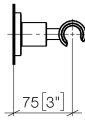

28 050 892

• rosetta Ø 55 mm

	Cromato	28 050 892-00
	Platinato spazzolato	28 050 892-06
	Platinato	28 050 892-08
	Dark Chrome	28 050 892-19
	Ottone spazzolato (Oro 23k)	28 050 892-28
	Nero opaco	28 050 892-33
	Bronzo spazzolato	28 050 892-42
	Champagne spazzolato (Oro 22k)	28 050 892-46
	Champagne (Oro 22k)	28 050 892-47
	Cromo spazzolato	28 050 892-93
	Dark Platinum spazzolato	28 050 892-99

28 050 892

mm [inches]

28 050 892

Parts for other
finishes can be found
here: Platinato
spazzolato

Elenco delle parti di ricambio

N.	Codice articolo	Denominazione	Quantità necessaria	Tempo di produzione
1	05 17 20 739 00 90	set di fissaggio	1	2
2	09 23 10 026 90	dado	1	2
3	09 30 11 046 90	rondella	1	2
4	08 18 50 586 90	vite	1	2
5	08 17 89 505-00	sostegno	1	10
6	04 31 11 113 00 90	perno	1	2
7	08 17 20 624-00	sostegno	1	10
8	90 18 40 035 00 90	bussola	1	2
9	09 17 20 014-00	sostegno	1	10