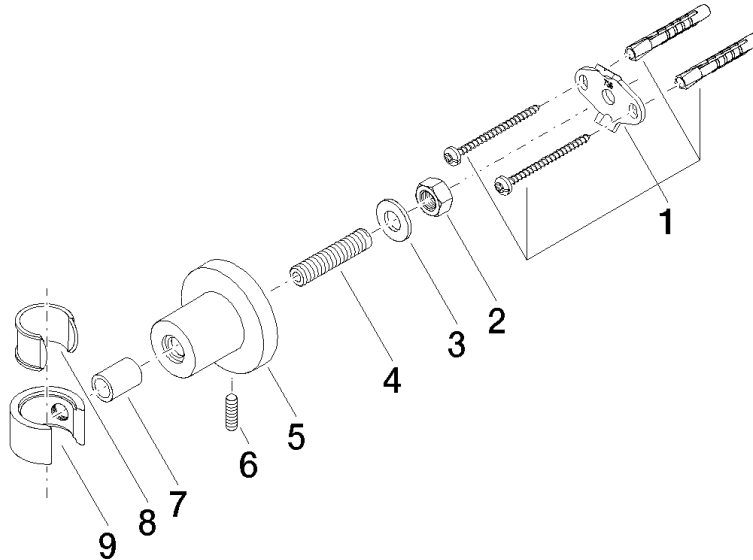

28 050 892

• rosetta Ø 55 mm

	Platinato	28 050 892-08
	Cromato	28 050 892-00
	Platinato spazzolato	28 050 892-06
	Dark Chrome	28 050 892-19
	Ottone spazzolato (Oro 23k)	28 050 892-28
	Nero opaco	28 050 892-33
	Bronzo spazzolato	28 050 892-42
	Champagne spazzolato (Oro 22k)	28 050 892-46
	Champagne (Oro 22k)	28 050 892-47
	Cromo spazzolato	28 050 892-93
	Dark Platinum spazzolato	28 050 892-99

28 050 892

mm [inches]

28 050 892

Parts for other
finishes can be found
here: Cromato

Elenco delle parti di ricambio

N.	Codice articolo	Denominazione	Quantità necessaria	Tempo di produzione
1	05 17 20 739 00 90	set di fissaggio	1	2
2	09 23 10 026 90	dado	1	2
3	09 30 11 046 90	rondella	1	2
4	08 18 50 586 90	vite	1	2
5	08 17 89 505-08	sostegno	1	40
6	04 31 11 113 00 90	perno	1	2
7	08 17 20 624-08	sostegno	1	40
8	90 18 40 035 00 90	bussola	1	2
9	09 17 20 014-08	sostegno	1	40