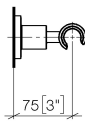

28 050 892

• rosetta Ø 55 mm

	Platinato	28 050 892-08
	Cromato	28 050 892-00
	Platinato spazzolato	28 050 892-06
	Dark Chrome	28 050 892-19
	Ottone spazzolato (Oro 23k)	28 050 892-28
	Nero opaco	28 050 892-33
	Bronzo spazzolato	28 050 892-42
	Champagne spazzolato (Oro 22k)	28 050 892-46
	Champagne (Oro 22k)	28 050 892-47
	Cromo spazzolato	28 050 892-93
	Dark Platinum spazzolato	28 050 892-99

28 050 892

mm [inches]

28 050 892

Parts for other
finishes can be found
here: Cromato

Elenco delle parti di ricambio

N.	Codice articolo	Denominazione	Quantità necessaria	Tempo di produzione
1	05 17 20 739 00 90	set di fissaggio	1	2
2	09 23 10 026 90	dado	1	2
3	09 30 11 046 90	rondella	1	2
4	08 18 50 586 90	vite	1	2
5	08 17 89 505-08	sostegno	1	40
6	04 31 11 113 00 90	perno	1	2
7	08 17 20 624-08	sostegno	1	40
8	90 18 40 035 00 90	bussola	1	2
9	09 17 20 014-08	sostegno	1	40