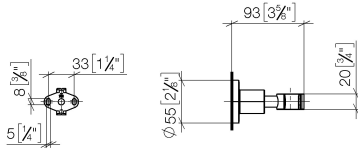

28 050 892

• rosetta Ø 55 mm

	Platinato	28 050 892-08
	Cromato	28 050 892-00
	Platinato spazzolato	28 050 892-06
	Dark Chrome	28 050 892-19
	Ottone spazzolato (Oro 23k)	28 050 892-28
	Nero opaco	28 050 892-33
	Bronzo spazzolato	28 050 892-42
	Champagne spazzolato (Oro 22k)	28 050 892-46
	Champagne (Oro 22k)	28 050 892-47
	Cromo spazzolato	28 050 892-93
	Dark Platinum spazzolato	28 050 892-99

28 050 892

mm [inches]

28 050 892

Parts for other
finishes can be found
here: Cromato

Elenco delle parti di ricambio

N.	Codice articolo	Denominazione	Quantità necessaria	Tempo di produzione
1	05 17 20 739 00 90	set di fissaggio	1	2
2	09 23 10 026 90	dado	1	2
3	09 30 11 046 90	rondella	1	2
4	08 18 50 586 90	vite	1	2
5	08 17 89 505-08	sostegno	1	40
6	04 31 11 113 00 90	perno	1	2
7	08 17 20 624-08	sostegno	1	40
8	90 18 40 035 00 90	bussola	1	2
9	09 17 20 014-08	sostegno	1	40