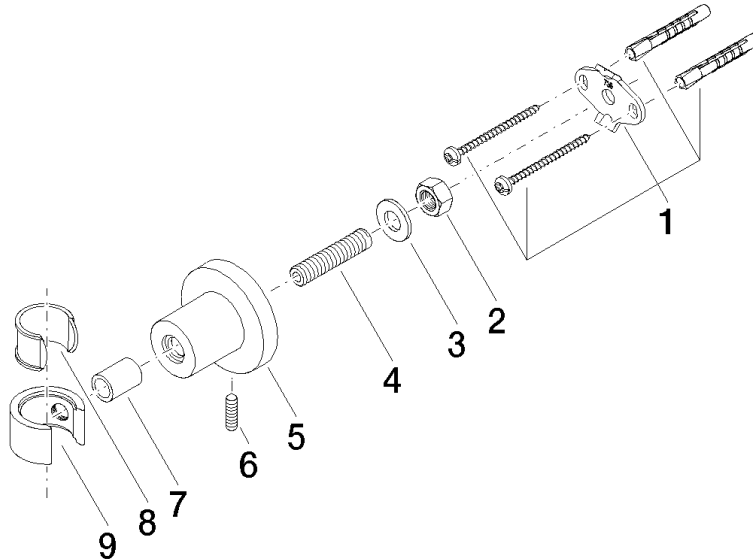

28 050 892

• rosetta Ø 55 mm

	Dark Chrome	28 050 892-19
	Cromato	28 050 892-00
	Platinato spazzolato	28 050 892-06
	Platinato	28 050 892-08
	Ottone spazzolato (Oro 23k)	28 050 892-28
	Nero opaco	28 050 892-33
	Bronzo spazzolato	28 050 892-42
	Champagne spazzolato (Oro 22k)	28 050 892-46
	Champagne (Oro 22k)	28 050 892-47
	Cromo spazzolato	28 050 892-93
	Dark Platinum spazzolato	28 050 892-99

28 050 892

mm [inches]

28 050 892

Parts for other
finishes can be found
here: Cromato

Elenco delle parti di ricambio

N.	Codice articolo	Denominazione	Quantità necessaria	Tempo di produzione
1	05 17 20 739 00 90	set di fissaggio	1	2
2	09 23 10 026 90	dado	1	2
3	09 30 11 046 90	rondella	1	2
4	08 18 50 586 90	vite	1	2
5	08 17 89 505-19	sostegno	1	20
6	04 31 11 113 00 90	perno	1	2
7	08 17 20 624-19	sostegno	1	20
8	90 18 40 035 00 90	bussola	1	2
9	09 17 20 014-19	sostegno	1	20