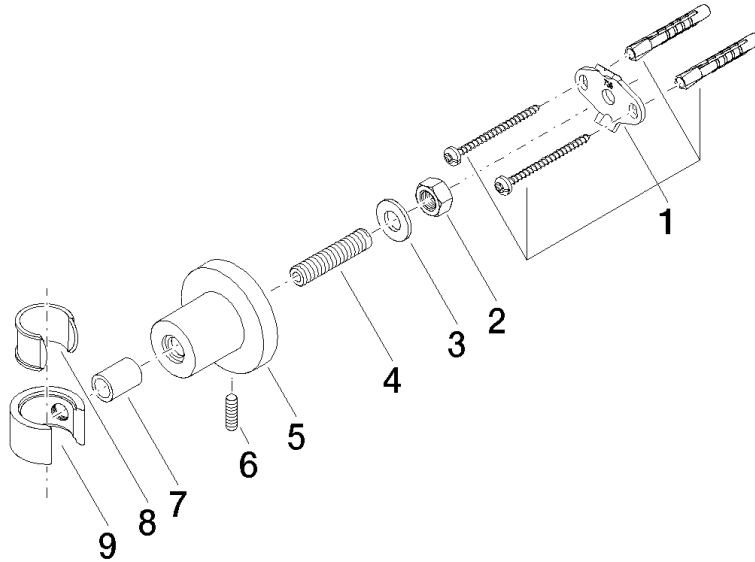

28 050 892

• rosetta Ø 55 mm

	Ottone spazzolato (Oro 23k)	28 050 892-28
	Cromato	28 050 892-00
	Platinato spazzolato	28 050 892-06
	Platinato	28 050 892-08
	Dark Chrome	28 050 892-19
	Nero opaco	28 050 892-33
	Bronzo spazzolato	28 050 892-42
	Champagne spazzolato (Oro 22k)	28 050 892-46
	Champagne (Oro 22k)	28 050 892-47
	Cromo spazzolato	28 050 892-93
	Dark Platinum spazzolato	28 050 892-99

28 050 892

mm [inches]

28 050 892

Parts for other finishes can be found here: Cromato

### Elenco delle parti di ricambio

N.	Codice articolo	Denominazione	Quantità necessaria	Tempo di produzione
1	05 17 20 739 00 90	set di fissaggio	1	2
2	09 23 10 026 90	dado	1	2
3	09 30 11 046 90	rondella	1	2
4	08 18 50 586 90	vite	1	2
5	08 17 89 505-28	sostegno	1	20
6	04 31 11 113 00 90	perno	1	2
7	08 17 20 624-28	sostegno	1	20
8	90 18 40 035 00 90	bussola	1	2
9	09 17 20 014-28	sostegno	1	20