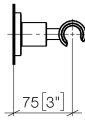

28 050 892

• rosetta Ø 55 mm

	Ottone spazzolato (Oro 23k)	28 050 892-28
	Cromato	28 050 892-00
	Platinato spazzolato	28 050 892-06
	Platinato	28 050 892-08
	Dark Chrome	28 050 892-19
	Nero opaco	28 050 892-33
	Bronzo spazzolato	28 050 892-42
	Champagne spazzolato (Oro 22k)	28 050 892-46
	Champagne (Oro 22k)	28 050 892-47
	Cromo spazzolato	28 050 892-93
	Dark Platinum spazzolato	28 050 892-99

28 050 892

mm [inches]

28 050 892

Parts for other finishes can be found here: Cromato

### Elenco delle parti di ricambio

N.	Codice articolo	Denominazione	Quantità necessaria	Tempo di produzione
1	05 17 20 739 00 90	set di fissaggio	1	2
2	09 23 10 026 90	dado	1	2
3	09 30 11 046 90	rondella	1	2
4	08 18 50 586 90	vite	1	2
5	08 17 89 505-28	sostegno	1	20
6	04 31 11 113 00 90	perno	1	2
7	08 17 20 624-28	sostegno	1	20
8	90 18 40 035 00 90	bussola	1	2
9	09 17 20 014-28	sostegno	1	20