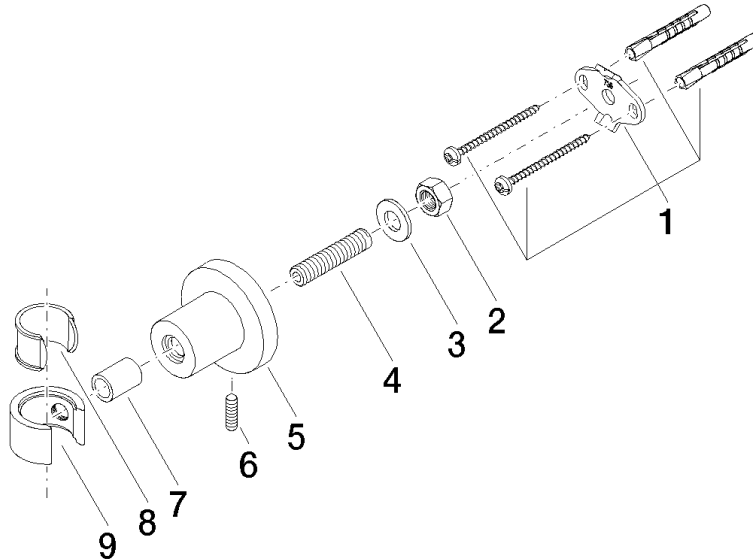

28 050 892

• rosetta Ø 55 mm

	Nero opaco	28 050 892-33
	Cromato	28 050 892-00
	Platinato spazzolato	28 050 892-06
	Platinato	28 050 892-08
	Dark Chrome	28 050 892-19
	Ottone spazzolato (Oro 23k)	28 050 892-28
	Bronzo spazzolato	28 050 892-42
	Champagne spazzolato (Oro 22k)	28 050 892-46
	Champagne (Oro 22k)	28 050 892-47
	Cromo spazzolato	28 050 892-93
	Dark Platinum spazzolato	28 050 892-99

28 050 892

mm [inches]

28 050 892

Parts for other
finishes can be found
here: Cromato

Elenco delle parti di ricambio

N.	Codice articolo	Denominazione	Quantità necessaria	Tempo di produzione
1	05 17 20 739 00 90	set di fissaggio	1	2
2	09 23 10 026 90	dado	1	2
3	09 30 11 046 90	rondella	1	2
4	08 18 50 586 90	vite	1	2
5	08 17 89 505-33	sostegno	1	30
6	04 31 11 113 00 90	perno	1	2
7	08 17 20 624-33	sostegno	1	30
8	90 18 40 035 00 90	bussola	1	2
9	09 17 20 014-33	sostegno	1	30