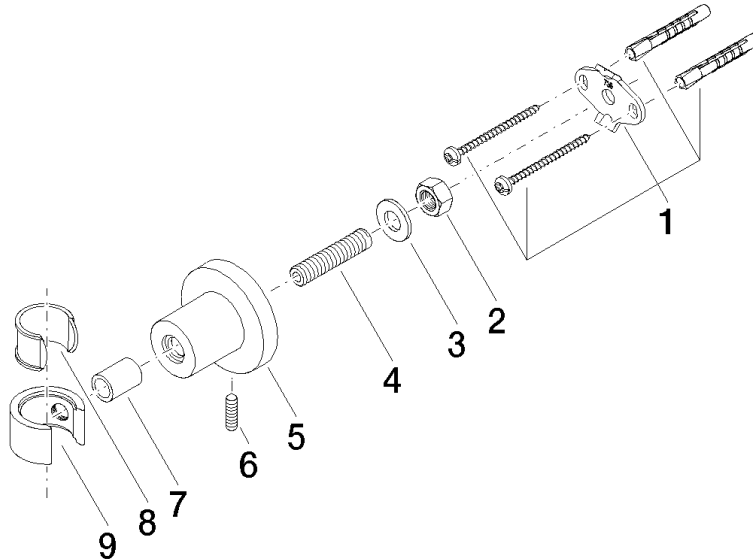

28 050 892

• rosetta Ø 55 mm

	Bronzo spazzolato	28 050 892-42
	Cromato	28 050 892-00
	Platinato spazzolato	28 050 892-06
	Platinato	28 050 892-08
	Dark Chrome	28 050 892-19
	Ottone spazzolato (Oro 23k)	28 050 892-28
	Nero opaco	28 050 892-33
	Champagne spazzolato (Oro 22k)	28 050 892-46
	Champagne (Oro 22k)	28 050 892-47
	Cromo spazzolato	28 050 892-93
	Dark Platinum spazzolato	28 050 892-99

28 050 892

mm [inches]

28 050 892

Parts for other
finishes can be found
here: Cromato

Elenco delle parti di ricambio

N.	Codice articolo	Denominazione	Quantità necessaria	Tempo di produzione
1	05 17 20 739 00 90	set di fissaggio	1	2
2	09 23 10 026 90	dado	1	2
3	09 30 11 046 90	rondella	1	2
4	08 18 50 586 90	vite	1	2
5	08 17 89 505-42	sostegno	1	60
6	04 31 11 113 00 90	perno	1	2
7	08 17 20 624-42	sostegno	1	60
8	90 18 40 035 00 90	bussola	1	2
9	09 17 20 014-42	sostegno	1	60