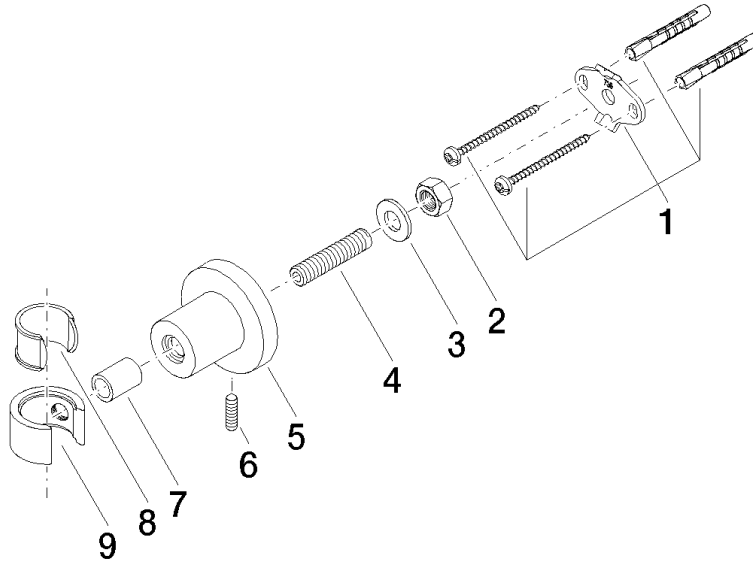

28 050 892

• rosetta Ø 55 mm

	Champagne (Oro 22k)	28 050 892-47
	Cromato	28 050 892-00
	Platinato spazzolato	28 050 892-06
	Platinato	28 050 892-08
	Dark Chrome	28 050 892-19
	Ottone spazzolato (Oro 23k)	28 050 892-28
	Nero opaco	28 050 892-33
	Bronzo spazzolato	28 050 892-42
	Champagne spazzolato (Oro 22k)	28 050 892-46
	Cromo spazzolato	28 050 892-93
	Dark Platinum spazzolato	28 050 892-99

28 050 892

mm [inches]

28 050 892

Parts for other
finishes can be found
here: Cromato

Elenco delle parti di ricambio

N.	Codice articolo	Denominazione	Quantità necessaria	Tempo di produzione
1	05 17 20 739 00 90	set di fissaggio	1	2
2	09 23 10 026 90	dado	1	2
3	09 30 11 046 90	rondella	1	2
4	08 18 50 586 90	vite	1	2
5	08 17 89 505-47	sostegno	1	30
6	04 31 11 113 00 90	perno	1	2
7	08 17 20 624-47	sostegno	1	30
8	90 18 40 035 00 90	bussola	1	2
9	09 17 20 014-47	sostegno	1	60