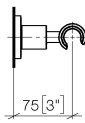

28 050 892

• rosetta Ø 55 mm

	Champagne (Oro 22k)	28 050 892-47
	Cromato	28 050 892-00
	Platinato spazzolato	28 050 892-06
	Platinato	28 050 892-08
	Dark Chrome	28 050 892-19
	Ottone spazzolato (Oro 23k)	28 050 892-28
	Nero opaco	28 050 892-33
	Bronzo spazzolato	28 050 892-42
	Champagne spazzolato (Oro 22k)	28 050 892-46
	Cromo spazzolato	28 050 892-93
	Dark Platinum spazzolato	28 050 892-99

28 050 892

mm [inches]

28 050 892

Parts for other
finishes can be found
here: Cromato

Elenco delle parti di ricambio

N.	Codice articolo	Denominazione	Quantità necessaria	Tempo di produzione
1	05 17 20 739 00 90	set di fissaggio	1	2
2	09 23 10 026 90	dado	1	2
3	09 30 11 046 90	rondella	1	2
4	08 18 50 586 90	vite	1	2
5	08 17 89 505-47	sostegno	1	30
6	04 31 11 113 00 90	perno	1	2
7	08 17 20 624-47	sostegno	1	30
8	90 18 40 035 00 90	bussola	1	2
9	09 17 20 014-47	sostegno	1	60