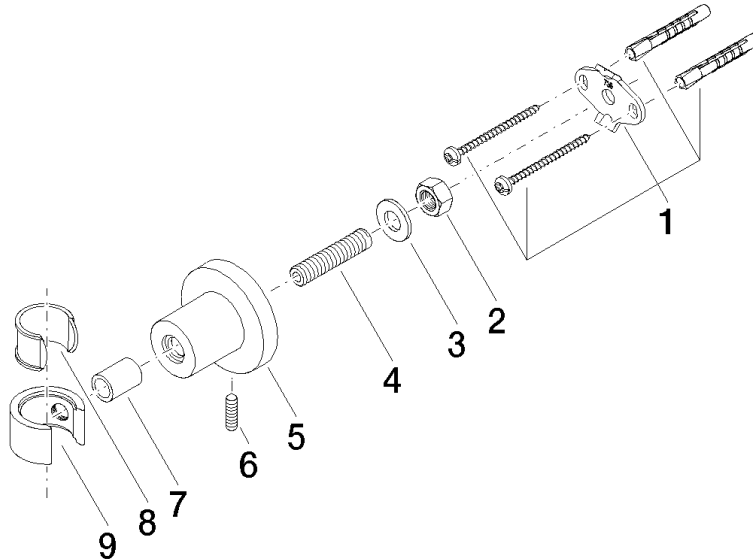

28 050 892

• rosetta Ø 55 mm

	Cromo spazzolato	28 050 892-93
	Cromato	28 050 892-00
	Platinato spazzolato	28 050 892-06
	Platinato	28 050 892-08
	Dark Chrome	28 050 892-19
	Ottone spazzolato (Oro 23k)	28 050 892-28
	Nero opaco	28 050 892-33
	Bronzo spazzolato	28 050 892-42
	Champagne spazzolato (Oro 22k)	28 050 892-46
	Champagne (Oro 22k)	28 050 892-47
	Dark Platinum spazzolato	28 050 892-99

28 050 892

mm [inches]

28 050 892

Parts for other
finishes can be found
here: Cromato

Elenco delle parti di ricambio

N.	Codice articolo	Denominazione	Quantità necessaria	Tempo di produzione
1	05 17 20 739 00 90	set di fissaggio	1	2
2	09 23 10 026 90	dado	1	2
3	09 30 11 046 90	rondella	1	2
4	08 18 50 586 90	vite	1	2
5	08 17 89 505-93	sostegno	1	20
6	04 31 11 113 00 90	perno	1	2
7	08 17 20 624-93	sostegno	1	20
8	90 18 40 035 00 90	bussola	1	2
9	09 17 20 014-93	sostegno	1	20