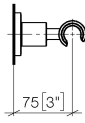

28 050 892

• rosetta Ø 55 mm

	Dark Platinum spazzolato	28 050 892-99
	Cromato	28 050 892-00
	Platinato spazzolato	28 050 892-06
	Platinato	28 050 892-08
	Dark Chrome	28 050 892-19
	Ottone spazzolato (Oro 23k)	28 050 892-28
	Nero opaco	28 050 892-33
	Bronzo spazzolato	28 050 892-42
	Champagne spazzolato (Oro 22k)	28 050 892-46
	Champagne (Oro 22k)	28 050 892-47
	Cromo spazzolato	28 050 892-93

28 050 892

mm [inches]

28 050 892

Parts for other
finishes can be found
here: Cromato

Elenco delle parti di ricambio

N.	Codice articolo	Denominazione	Quantità necessaria	Tempo di produzione
1	05 17 20 739 00 90	set di fissaggio	1	2
2	09 23 10 026 90	dado	1	2
3	09 30 11 046 90	rondella	1	2
4	08 18 50 586 90	vite	1	2
5	08 17 89 505-99	sostegno	1	30
6	04 31 11 113 00 90	perno	1	2
7	08 17 20 624-99	sostegno	1	30
8	90 18 40 035 00 90	bussola	1	2
9	09 17 20 014-99	sostegno	1	30