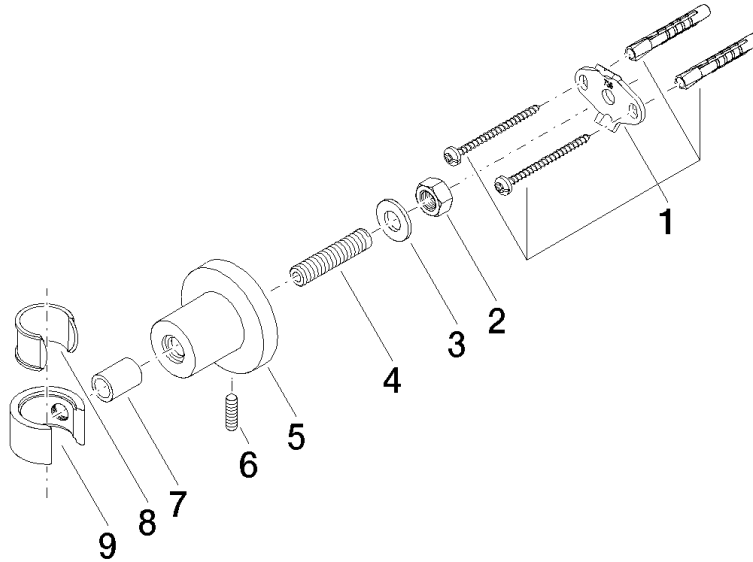

28 050 892

• rosetta Ø 55 mm

	Dark Platinum spazzolato	28 050 892-99
	Cromato	28 050 892-00
	Platinato spazzolato	28 050 892-06
	Platinato	28 050 892-08
	Dark Chrome	28 050 892-19
	Ottone spazzolato (Oro 23k)	28 050 892-28
	Nero opaco	28 050 892-33
	Bronzo spazzolato	28 050 892-42
	Champagne spazzolato (Oro 22k)	28 050 892-46
	Champagne (Oro 22k)	28 050 892-47
	Cromo spazzolato	28 050 892-93

28 050 892

mm [inches]

28 050 892

Parts for other
finishes can be found
here: Cromato

Elenco delle parti di ricambio

N.	Codice articolo	Denominazione	Quantità necessaria	Tempo di produzione
1	05 17 20 739 00 90	set di fissaggio	1	2
2	09 23 10 026 90	dado	1	2
3	09 30 11 046 90	rondella	1	2
4	08 18 50 586 90	vite	1	2
5	08 17 89 505-99	sostegno	1	30
6	04 31 11 113 00 90	perno	1	2
7	08 17 20 624-99	sostegno	1	30
8	90 18 40 035 00 90	bussola	1	2
9	09 17 20 014-99	sostegno	1	30