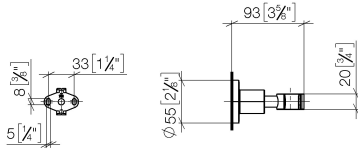

28 050 892

• rosetta Ø 55 mm

	Dark Platinum spazzolato	28 050 892-99
	Cromato	28 050 892-00
	Platinato spazzolato	28 050 892-06
	Platinato	28 050 892-08
	Dark Chrome	28 050 892-19
	Ottone spazzolato (Oro 23k)	28 050 892-28
	Nero opaco	28 050 892-33
	Bronzo spazzolato	28 050 892-42
	Champagne spazzolato (Oro 22k)	28 050 892-46
	Champagne (Oro 22k)	28 050 892-47
	Cromo spazzolato	28 050 892-93

28 050 892

mm [inches]

28 050 892

Parts for other
finishes can be found
here: Cromato

Elenco delle parti di ricambio

N.	Codice articolo	Denominazione	Quantità necessaria	Tempo di produzione
1	05 17 20 739 00 90	set di fissaggio	1	2
2	09 23 10 026 90	dado	1	2
3	09 30 11 046 90	rondella	1	2
4	08 18 50 586 90	vite	1	2
5	08 17 89 505-99	sostegno	1	30
6	04 31 11 113 00 90	perno	1	2
7	08 17 20 624-99	sostegno	1	30
8	90 18 40 035 00 90	bussola	1	2
9	09 17 20 014-99	sostegno	1	30