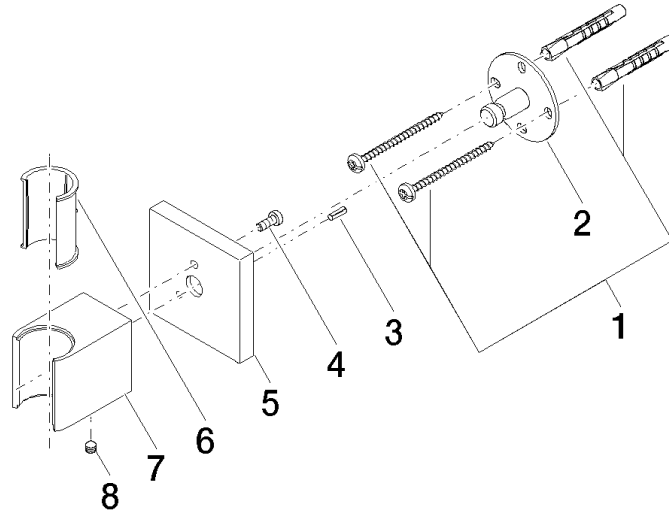

28 050 980

• rosetta 60 x 60 mm

Compatibile con: IMO, MEM, CL.1, CYO

	Dark Chrome	28 050 980-19
	Cromato	28 050 980-00
	Platinato spazzolato	28 050 980-06
	Platinato	28 050 980-08
	Light Gold spazzolato	28 050 980-27
	Ottone spazzolato (Oro 23k)	28 050 980-28
	Nero opaco	28 050 980-33
	Champagne spazzolato (Oro 22k)	28 050 980-46
	Champagne (Oro 22k)	28 050 980-47
	Cromo spazzolato	28 050 980-93
	Dark Platinum spazzolato	28 050 980-99

28 050 980

mm [inches]

28 050 980

Parts for other finishes can be found here: Cromato

### Elenco delle parti di ricambio

N.	Codice articolo	Denominazione	Quantità necessaria	Tempo di produzione
1	05 30 31 025 00 90	set di fissaggio	1	2
2	09 30 11 041 90	rondella	1	2
3	09 31 11 026 90	perno	1	2
4	09 30 30 054 90	vite	1	2
5	09 27 98 002-19	rosetta	1	60
6	09 18 40 078 90	bussola	1	2
7	09 17 20 044-19	sostegno	1	20
8	90 31 11 112 00 90	perno	1	2