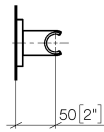

28 050 980

- rosetta 60 x 60 mm

Compatibile con: IMO, MEM, CL.1, CYO

	Ottone spazzolato (Oro 23k)	28 050 980-28
	Cromato	28 050 980-00
	Platinato spazzolato	28 050 980-06
	Platinato	28 050 980-08
	Dark Chrome	28 050 980-19
	Light Gold spazzolato	28 050 980-27
	Nero opaco	28 050 980-33
	Champagne spazzolato (Oro 22k)	28 050 980-46
	Champagne (Oro 22k)	28 050 980-47
	Cromo spazzolato	28 050 980-93
	Dark Platinum spazzolato	28 050 980-99

28 050 980

mm [inches]

28 050 980

Parts for other
finishes can be found
here: Cromato

Elenco delle parti di ricambio

N.	Codice articolo	Denominazione	Quantità necessaria	Tempo di produzione
1	05 30 31 025 00 90	set di fissaggio	1	2
2	09 30 11 041 90	rondella	1	2
3	09 31 11 026 90	perno	1	2
4	09 30 30 054 90	vite	1	2
5	09 27 98 002-28	rosetta	1	20
6	09 18 40 078 90	bussola	1	2
7	09 17 20 044-28	sostegno	1	20
8	90 31 11 112 00 90	perno	1	2