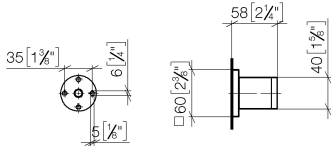

28 050 980

- rosetta 60 x 60 mm

Compatibile con: IMO, MEM, CL.1, CYO

	Ottone spazzolato (Oro 23k)	28 050 980-28
	Cromato	28 050 980-00
	Platinato spazzolato	28 050 980-06
	Platinato	28 050 980-08
	Dark Chrome	28 050 980-19
	Light Gold spazzolato	28 050 980-27
	Nero opaco	28 050 980-33
	Champagne spazzolato (Oro 22k)	28 050 980-46
	Champagne (Oro 22k)	28 050 980-47
	Cromo spazzolato	28 050 980-93
	Dark Platinum spazzolato	28 050 980-99

28 050 980

mm [inches]

28 050 980

Parts for other
finishes can be found
here: Cromato

Elenco delle parti di ricambio

N.	Codice articolo	Denominazione	Quantità necessaria	Tempo di produzione
1	05 30 31 025 00 90	set di fissaggio	1	2
2	09 30 11 041 90	rondella	1	2
3	09 31 11 026 90	perno	1	2
4	09 30 30 054 90	vite	1	2
5	09 27 98 002-28	rosetta	1	20
6	09 18 40 078 90	bussola	1	2
7	09 17 20 044-28	sostegno	1	20
8	90 31 11 112 00 90	perno	1	2