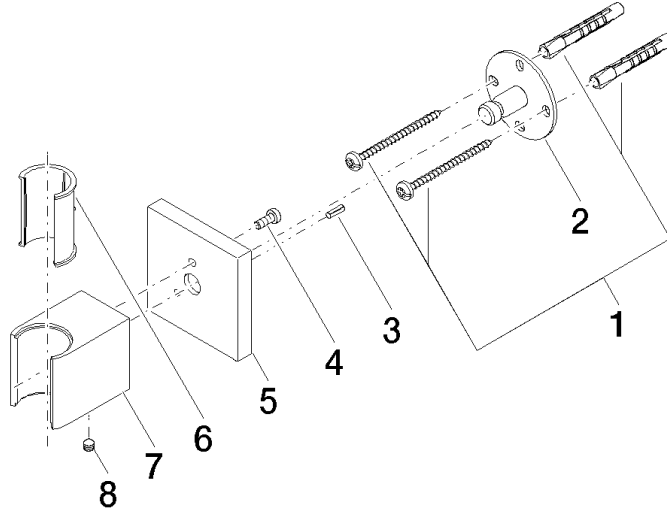

28 050 980

- rosetta 60 x 60 mm

Compatibile con: IMO, MEM, CL.1, CYO

	Ottone spazzolato (Oro 23k)	28 050 980-28
	Cromato	28 050 980-00
	Platinato spazzolato	28 050 980-06
	Platinato	28 050 980-08
	Dark Chrome	28 050 980-19
	Light Gold spazzolato	28 050 980-27
	Nero opaco	28 050 980-33
	Champagne spazzolato (Oro 22k)	28 050 980-46
	Champagne (Oro 22k)	28 050 980-47
	Cromo spazzolato	28 050 980-93
	Dark Platinum spazzolato	28 050 980-99

28 050 980

mm [inches]

28 050 980

Parts for other
finishes can be found
here: Cromato

Elenco delle parti di ricambio

N.	Codice articolo	Denominazione	Quantità necessaria	Tempo di produzione
1	05 30 31 025 00 90	set di fissaggio	1	2
2	09 30 11 041 90	rondella	1	2
3	09 31 11 026 90	perno	1	2
4	09 30 30 054 90	vite	1	2
5	09 27 98 002-28	rosetta	1	20
6	09 18 40 078 90	bussola	1	2
7	09 17 20 044-28	sostegno	1	20
8	90 31 11 112 00 90	perno	1	2