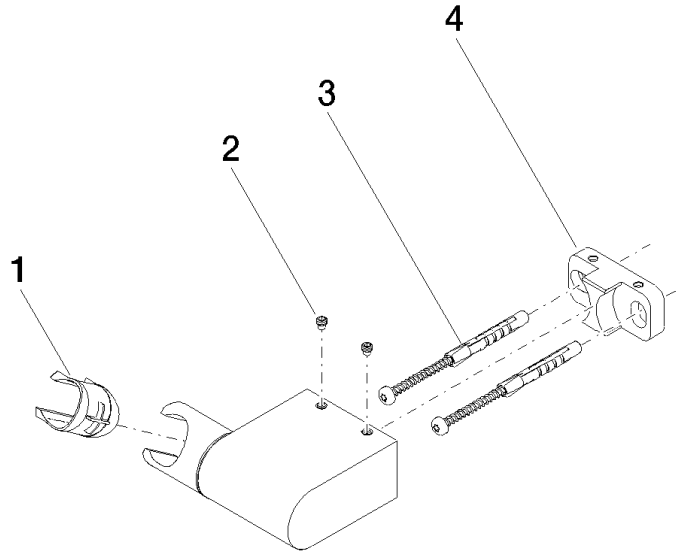

28 060 970

• girevole 75°

Compatibile con: IMO, LULU, MADISON,  
MEM, TARA, CL.1, LISSÉ, VAIA, META,  
CYO

	Platinato spazzolato	28 060 970-06
	Cromato	28 060 970-00
	Platinato	28 060 970-08
	Dark Brass matt	28 060 970-16
	Dark Chrome	28 060 970-19
	Light Gold	28 060 970-26
	Light Gold spazzolato	28 060 970-27
	Ottone spazzolato (Oro 23k)	28 060 970-28
	Nero opaco	28 060 970-33
	Bronzo spazzolato	28 060 970-42
	Champagne spazzolato (Oro 22k)	28 060 970-46
	Champagne (Oro 22k)	28 060 970-47
	Cromo spazzolato	28 060 970-93
	Dark Platinum spazzolato	28 060 970-99

28 060 970

mm [inches]

28 060 970

Parts for other  
finishes can be found  
here: Cromato

### Elenco delle parti di ricambio

N.	Codice articolo	Denominazione	Quantità necessaria	Tempo di produzione
1	09 12 12 212 90	bussola	1	2
2	09 31 11 009 90	perno	2	2
3	05 30 31 025 00 90	set di fissaggio	1	2
4	08 30 11 563 90	sostegno	1	2