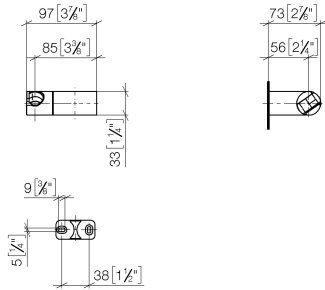

28 060 970

• girevole 75°

Compatibile con: IMO, LULU, MADISON,
MEM, TARA, CL.1, LISSÉ, VAIA, META,
CYO

	Dark Chrome	28 060 970-19
	Cromato	28 060 970-00
	Platinato spazzolato	28 060 970-06
	Platinato	28 060 970-08
	Dark Brass matt	28 060 970-16
	Light Gold	28 060 970-26
	Light Gold spazzolato	28 060 970-27
	Ottone spazzolato (Oro 23k)	28 060 970-28
	Nero opaco	28 060 970-33
	Bronzo spazzolato	28 060 970-42
	Champagne spazzolato (Oro 22k)	28 060 970-46
	Champagne (Oro 22k)	28 060 970-47
	Cromo spazzolato	28 060 970-93
	Dark Platinum spazzolato	28 060 970-99

28 060 970

mm [inches]

28 060 970

Parts for other
finishes can be found
here: Cromato