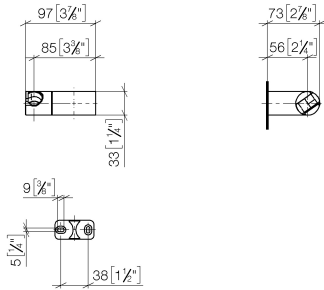

28 060 970

• girevole 75°

Compatibile con: IMO, LULU, MADISON,
MEM, TARA, CL.1, LISSÉ, VAIA, META,
CYO

	Light Gold	28 060 970-26
	Cromato	28 060 970-00
	Platinato spazzolato	28 060 970-06
	Platinato	28 060 970-08
	Dark Brass matt	28 060 970-16
	Dark Chrome	28 060 970-19
	Light Gold spazzolato	28 060 970-27
	Ottone spazzolato (Oro 23k)	28 060 970-28
	Nero opaco	28 060 970-33
	Bronzo spazzolato	28 060 970-42
	Champagne spazzolato (Oro 22k)	28 060 970-46
	Champagne (Oro 22k)	28 060 970-47
	Cromo spazzolato	28 060 970-93
	Dark Platinum spazzolato	28 060 970-99

28 060 970

mm [inches]

28 060 970

Parts for other
finishes can be found
here: Cromato

Elenco delle parti di ricambio

N.	Codice articolo	Denominazione	Quantità necessaria	Tempo di produzione
1	09 12 12 212 90	bussola	1	2
2	09 31 11 009 90	perno	2	2
3	05 30 31 025 00 90	set di fissaggio	1	2
4	08 30 11 563 90	sostegno	1	2