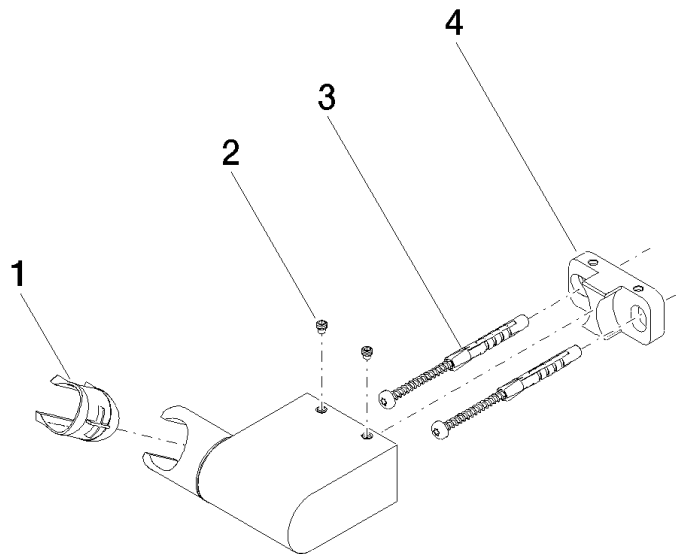

28 060 970

• girevole 75°

Compatibile con: IMO, LULU, MADISON,
MEM, TARA, CL.1, LISSÉ, VAIA, META,
CYO

	Light Gold	28 060 970-26
	Cromato	28 060 970-00
	Platinato spazzolato	28 060 970-06
	Platinato	28 060 970-08
	Dark Brass matt	28 060 970-16
	Dark Chrome	28 060 970-19
	Light Gold spazzolato	28 060 970-27
	Ottone spazzolato (Oro 23k)	28 060 970-28
	Nero opaco	28 060 970-33
	Bronzo spazzolato	28 060 970-42
	Champagne spazzolato (Oro 22k)	28 060 970-46
	Champagne (Oro 22k)	28 060 970-47
	Cromo spazzolato	28 060 970-93
	Dark Platinum spazzolato	28 060 970-99

28 060 970

mm [inches]

28 060 970

Parts for other
finishes can be found
here: Cromato

Elenco delle parti di ricambio

N.	Codice articolo	Denominazione	Quantità necessaria	Tempo di produzione
1	09 12 12 212 90	bussola	1	2
2	09 31 11 009 90	perno	2	2
3	05 30 31 025 00 90	set di fissaggio	1	2
4	08 30 11 563 90	sostegno	1	2