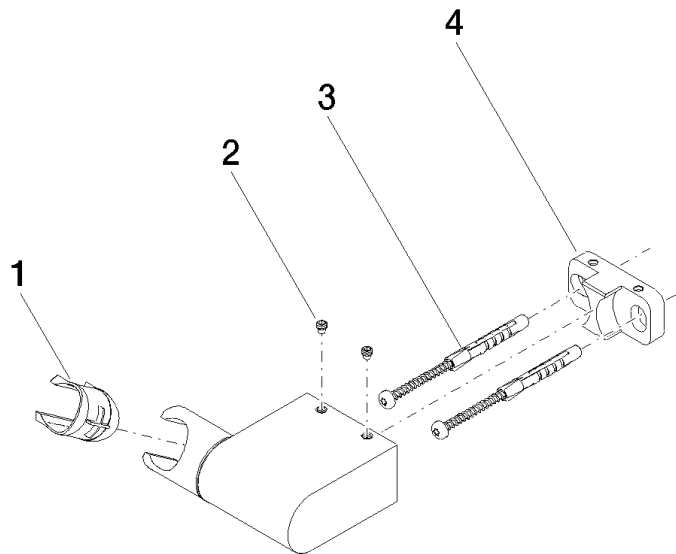

28 060 970

• girevole 75°

Compatibile con: IMO, LULU, MADISON,
MEM, TARA, CL.1, LISSÉ, VAIA, META,
CYO

	Light Gold spazzolato	28 060 970-27
	Cromato	28 060 970-00
	Platinato spazzolato	28 060 970-06
	Platinato	28 060 970-08
	Dark Brass matt	28 060 970-16
	Dark Chrome	28 060 970-19
	Light Gold	28 060 970-26
	Ottone spazzolato (Oro 23k)	28 060 970-28
	Nero opaco	28 060 970-33
	Bronzo spazzolato	28 060 970-42
	Champagne spazzolato (Oro 22k)	28 060 970-46
	Champagne (Oro 22k)	28 060 970-47
	Cromo spazzolato	28 060 970-93
	Dark Platinum spazzolato	28 060 970-99

28 060 970

mm [inches]

28 060 970

Parts for other
finishes can be found
here: Cromato

Elenco delle parti di ricambio

N.	Codice articolo	Denominazione	Quantità necessaria	Tempo di produzione
1	09 12 12 212 90	bussola	1	2
2	09 31 11 009 90	perno	2	2
3	05 30 31 025 00 90	set di fissaggio	1	2
4	08 30 11 563 90	sostegno	1	2