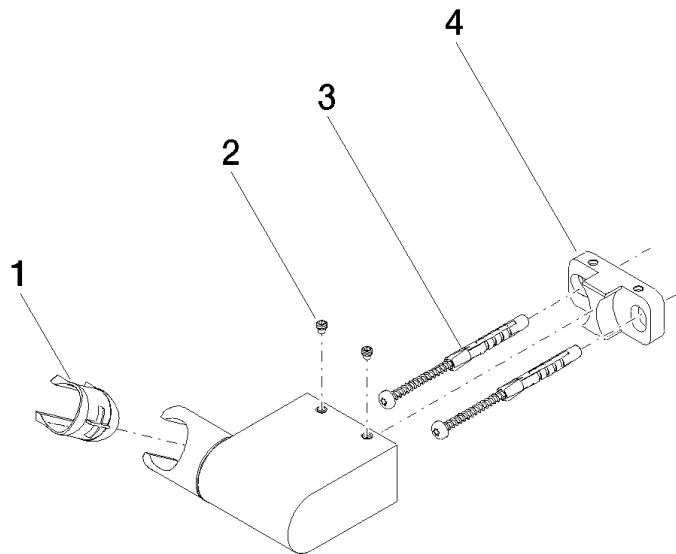

28 060 970

• girevole 75°

Compatibile con: IMO, LULU, MADISON,  
MEM, TARA, CL.1, LISSÉ, VAIA, META,  
CYO

	Nero opaco	28 060 970-33
	Cromato	28 060 970-00
	Platinato spazzolato	28 060 970-06
	Platinato	28 060 970-08
	Dark Brass matt	28 060 970-16
	Dark Chrome	28 060 970-19
	Light Gold	28 060 970-26
	Light Gold spazzolato	28 060 970-27
	Ottone spazzolato (Oro 23k)	28 060 970-28
	Bronzo spazzolato	28 060 970-42
	Champagne spazzolato (Oro 22k)	28 060 970-46
	Champagne (Oro 22k)	28 060 970-47
	Cromo spazzolato	28 060 970-93
	Dark Platinum spazzolato	28 060 970-99

28 060 970

mm [inches]

28 060 970

Parts for other  
finishes can be found  
here: Cromato

### Elenco delle parti di ricambio

N.	Codice articolo	Denominazione	Quantità necessaria	Tempo di produzione
1	09 12 12 212 90	bussola	1	2
2	09 31 11 009 90	perno	2	2
3	05 30 31 025 00 90	set di fissaggio	1	2
4	08 30 11 563 90	sostegno	1	2