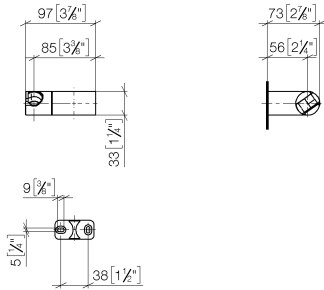

28 060 970

mm [inches]

28 060 970

Parts for other  
finishes can be found  
here: Cromato

### Elenco delle parti di ricambio

N.	Codice articolo	Denominazione	Quantità necessaria	Tempo di produzione
1	09 12 12 212 90	bussola	1	2
2	09 31 11 009 90	perno	2	2
3	05 30 31 025 00 90	set di fissaggio	1	2
4	08 30 11 563 90	sostegno	1	2