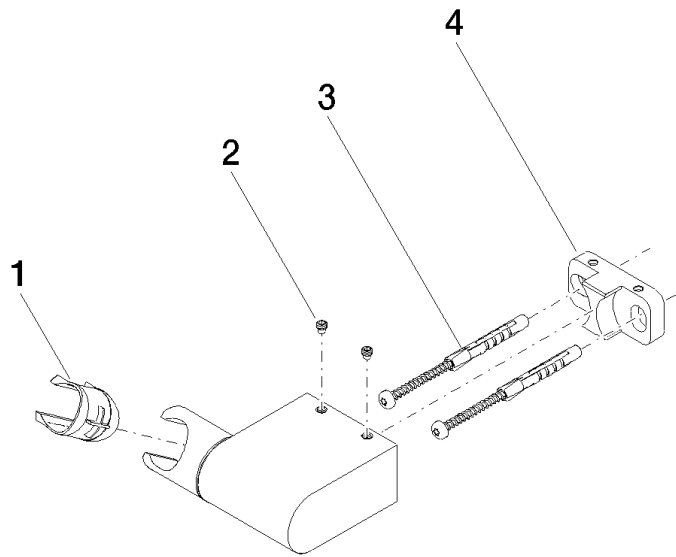

28 060 970

• girevole 75°

Compatibile con: IMO, LULU, MADISON,
MEM, TARA, CL.1, LISSÉ, VAIA, META,
CYO

	Champagne spazzolato (Oro 22k)	28 060 970-46
	Cromato	28 060 970-00
	Platinato spazzolato	28 060 970-06
	Platinato	28 060 970-08
	Dark Brass matt	28 060 970-16
	Dark Chrome	28 060 970-19
	Light Gold	28 060 970-26
	Light Gold spazzolato	28 060 970-27
	Ottone spazzolato (Oro 23k)	28 060 970-28
	Nero opaco	28 060 970-33
	Bronzo spazzolato	28 060 970-42
	Champagne (Oro 22k)	28 060 970-47
	Cromo spazzolato	28 060 970-93
	Dark Platinum spazzolato	28 060 970-99

28 060 970

mm [inches]

28 060 970

Parts for other
finishes can be found
here: Cromato

Elenco delle parti di ricambio

N.	Codice articolo	Denominazione	Quantità necessaria	Tempo di produzione
1	09 12 12 212 90	bussola	1	2
2	09 31 11 009 90	perno	2	2
3	05 30 31 025 00 90	set di fissaggio	1	2
4	08 30 11 563 90	sostegno	1	2