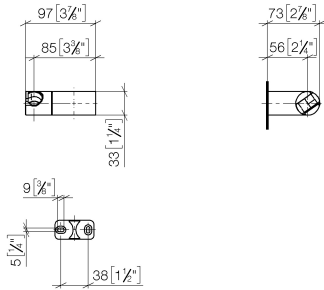

28 060 970

• girevole 75°

Compatibile con: IMO, LULU, MADISON,
MEM, TARA, CL.1, LISSÉ, VAIA, META,
CYO

	Cromo spazzolato	28 060 970-93
	Cromato	28 060 970-00
	Platinato spazzolato	28 060 970-06
	Platinato	28 060 970-08
	Dark Brass matt	28 060 970-16
	Dark Chrome	28 060 970-19
	Light Gold	28 060 970-26
	Light Gold spazzolato	28 060 970-27
	Ottone spazzolato (Oro 23k)	28 060 970-28
	Nero opaco	28 060 970-33
	Bronzo spazzolato	28 060 970-42
	Champagne spazzolato (Oro 22k)	28 060 970-46
	Champagne (Oro 22k)	28 060 970-47
	Dark Platinum spazzolato	28 060 970-99

28 060 970

mm [inches]

28 060 970

Parts for other
finishes can be found
here: Cromato

Elenco delle parti di ricambio

N.	Codice articolo	Denominazione	Quantità necessaria	Tempo di produzione
1	09 12 12 212 90	bussola	1	2
2	09 31 11 009 90	perno	2	2
3	05 30 31 025 00 90	set di fissaggio	1	2
4	08 30 11 563 90	sostegno	1	2