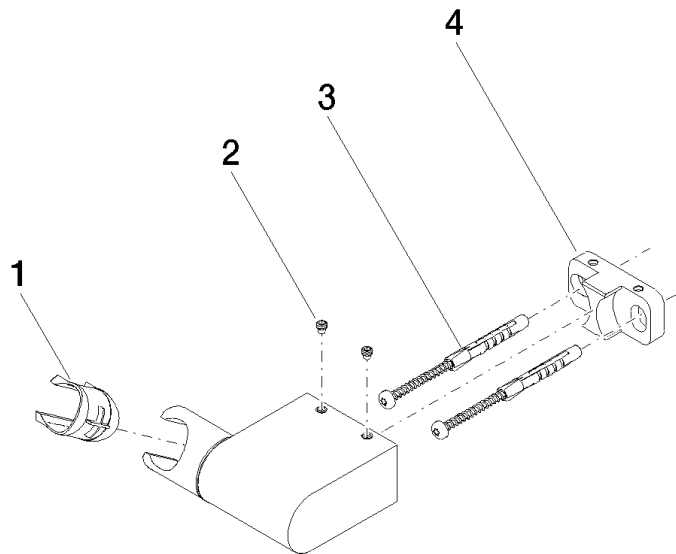

28 060 970

• girevole 75°

Compatibile con: IMO, LULU, MADISON,
MEM, TARA, CL.1, LISSÉ, VAIA, META,
CYO

	Cromo spazzolato	28 060 970-93
	Cromato	28 060 970-00
	Platinato spazzolato	28 060 970-06
	Platinato	28 060 970-08
	Dark Brass matt	28 060 970-16
	Dark Chrome	28 060 970-19
	Light Gold	28 060 970-26
	Light Gold spazzolato	28 060 970-27
	Ottone spazzolato (Oro 23k)	28 060 970-28
	Nero opaco	28 060 970-33
	Bronzo spazzolato	28 060 970-42
	Champagne spazzolato (Oro 22k)	28 060 970-46
	Champagne (Oro 22k)	28 060 970-47
	Dark Platinum spazzolato	28 060 970-99

28 060 970

mm [inches]

28 060 970

Parts for other
finishes can be found
here: Cromato

Elenco delle parti di ricambio

N.	Codice articolo	Denominazione	Quantità necessaria	Tempo di produzione
1	09 12 12 212 90	bussola	1	2
2	09 31 11 009 90	perno	2	2
3	05 30 31 025 00 90	set di fissaggio	1	2
4	08 30 11 563 90	sostegno	1	2