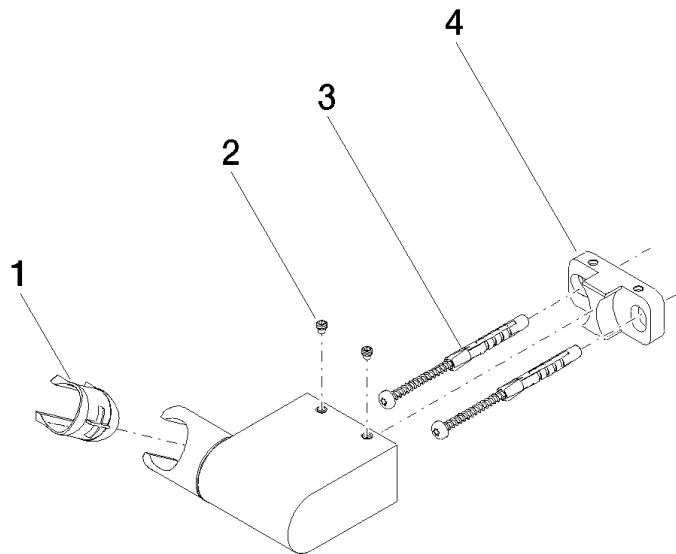

28 060 970

• girevole 75°

Compatibile con: IMO, LULU, MADISON,
MEM, TARA, CL.1, LISSÉ, VAIA, META,
CYO

	Dark Platinum spazzolato	28 060 970-99
	Cromato	28 060 970-00
	Platinato spazzolato	28 060 970-06
	Platinato	28 060 970-08
	Dark Brass matt	28 060 970-16
	Dark Chrome	28 060 970-19
	Light Gold	28 060 970-26
	Light Gold spazzolato	28 060 970-27
	Ottone spazzolato (Oro 23k)	28 060 970-28
	Nero opaco	28 060 970-33
	Bronzo spazzolato	28 060 970-42
	Champagne spazzolato (Oro 22k)	28 060 970-46
	Champagne (Oro 22k)	28 060 970-47
	Cromo spazzolato	28 060 970-93

28 060 970

mm [inches]

28 060 970

Parts for other
finishes can be found
here: Cromato

Elenco delle parti di ricambio

N.	Codice articolo	Denominazione	Quantità necessaria	Tempo di produzione
1	09 12 12 212 90	bussola	1	2
2	09 31 11 009 90	perno	2	2
3	05 30 31 025 00 90	set di fissaggio	1	2
4	08 30 11 563 90	sostegno	1	2