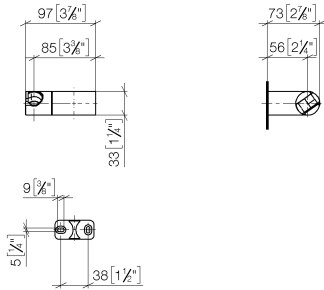

28 060 970

• girevole 75°

Compatibile con: IMO, LULU, MADISON,
MEM, TARA, CL.1, LISSÉ, VAIA, META,
CYO

	Dark Platinum spazzolato	28 060 970-99
	Cromato	28 060 970-00
	Platinato spazzolato	28 060 970-06
	Platinato	28 060 970-08
	Dark Brass matt	28 060 970-16
	Dark Chrome	28 060 970-19
	Light Gold	28 060 970-26
	Light Gold spazzolato	28 060 970-27
	Ottone spazzolato (Oro 23k)	28 060 970-28
	Nero opaco	28 060 970-33
	Bronzo spazzolato	28 060 970-42
	Champagne spazzolato (Oro 22k)	28 060 970-46
	Champagne (Oro 22k)	28 060 970-47
	Cromo spazzolato	28 060 970-93

28 060 970

mm [inches]

28 060 970

Parts for other
finishes can be found
here: Cromato

Elenco delle parti di ricambio

N.	Codice articolo	Denominazione	Quantità necessaria	Tempo di produzione
1	09 12 12 212 90	bussola	1	2
2	09 31 11 009 90	perno	2	2
3	05 30 31 025 00 90	set di fissaggio	1	2
4	08 30 11 563 90	sostegno	1	2