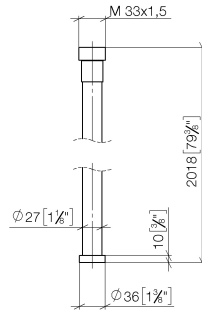

WATER TUBE WATER TUBE tubo flessibile Kneipp bianco 2000 mm - Cromato

28 285 979

- boccola del tubo flessibile con manicotto M33
- con anello di fissaggio

	Cromato	28 285 979-00
	Platinato spazzolato	28 285 979-06
	Platinato	28 285 979-08
	Dark Chrome	28 285 979-19
	Ottone spazzolato (Oro 23k)	28 285 979-28
	Nero opaco	28 285 979-33
	Champagne spazzolato (Oro 22k)	28 285 979-46
	Champagne (Oro 22k)	28 285 979-47
	Cromo spazzolato	28 285 979-93
	Dark Platinum spazzolato	28 285 979-99

WATER TUBE WATER TUBE tubo flessibile Kneipp bianco 2000 mm -
Cromato

28 285 979
mm [inches]

Diagramma di portata

WATER TUBE WATER TUBE tubo flessibile Kneipp bianco 2000 mm - Cromato

28 285 979

Elenco delle parti di ricambio

N.	Codice articolo	Denominazione	Quantità necessaria	Tempo di produzione
1	09 14 20 003 90	guarnizione	1	2
2	09 28 10 116-12	anello	1	30