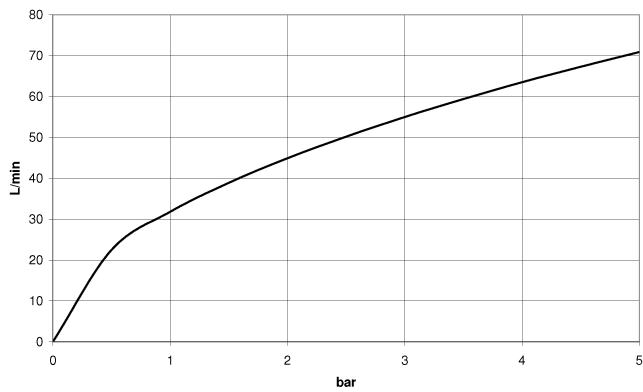

WATER TUBE WATER TUBE tubo flessibile Kneipp bianco 2000 mm - Cromato

28 285 979

- boccola del tubo flessibile con manicotto M33
- con anello di fissaggio

	Cromato	28 285 979-00
	Platinato spazzolato	28 285 979-06
	Platinato	28 285 979-08
	Dark Chrome	28 285 979-19
	Ottone spazzolato (Oro 23k)	28 285 979-28
	Nero opaco	28 285 979-33
	Champagne spazzolato (Oro 22k)	28 285 979-46
	Champagne (Oro 22k)	28 285 979-47
	Cromo spazzolato	28 285 979-93
	Dark Platinum spazzolato	28 285 979-99

WATER TUBE WATER TUBE tubo flessibile Kneipp bianco 2000 mm -
Cromato

28 285 979
mm [inches]

Diagramma di portata

WATER TUBE WATER TUBE tubo flessibile Kneipp bianco 2000 mm - Cromato

28 285 979

Elenco delle parti di ricambio

N.	Codice articolo	Denominazione	Quantità necessaria	Tempo di produzione
1	09 14 20 003 90	guarnizione	1	2
2	09 28 10 116-12	anello	1	30