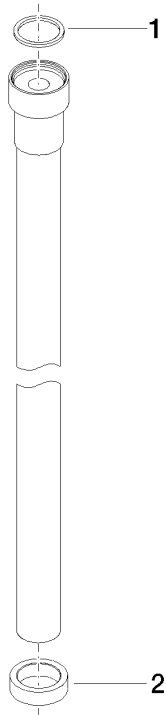

WATER TUBE WATER TUBE tubo flessibile Kneipp bianco 2000 mm - Cromato

28 285 979

- boccola del tubo flessibile con manicotto M33
- con anello di fissaggio

	Cromato	28 285 979-00
	Platinato spazzolato	28 285 979-06
	Platinato	28 285 979-08
	Dark Chrome	28 285 979-19
	Ottone spazzolato (Oro 23k)	28 285 979-28
	Nero opaco	28 285 979-33
	Champagne spazzolato (Oro 22k)	28 285 979-46
	Champagne (Oro 22k)	28 285 979-47
	Cromo spazzolato	28 285 979-93
	Dark Platinum spazzolato	28 285 979-99

WATER TUBE WATER TUBE tubo flessibile Kneipp bianco 2000 mm -
Cromato

28 285 979
mm [inches]

Diagramma di portata

WATER TUBE WATER TUBE tubo flessibile Kneipp bianco 2000 mm - Cromato

28 285 979

Elenco delle parti di ricambio

N.	Codice articolo	Denominazione	Quantità necessaria	Tempo di produzione
1	09 14 20 003 90	guarnizione	1	2
2	09 28 10 116-12	anello	1	30