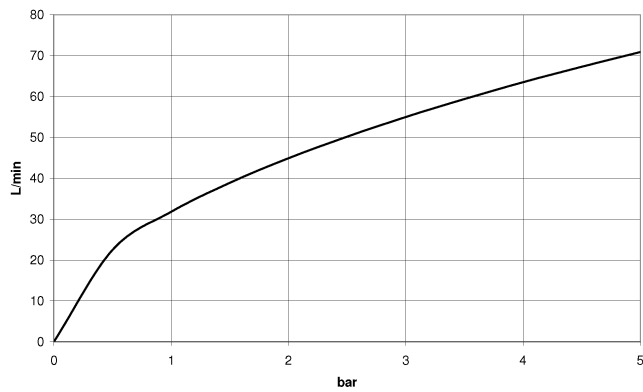

**WATER TUBE WATER TUBE tubo flessibile Kneipp bianco 2000 mm -
Platinato spazzolato**

28 285 979

- boccola del tubo flessibile con manicotto M33
- con anello di fissaggio

	Platinato spazzolato	28 285 979-06
	Cromato	28 285 979-00
	Platinato	28 285 979-08
	Dark Chrome	28 285 979-19
	Ottone spazzolato (Oro 23k)	28 285 979-28
	Nero opaco	28 285 979-33
	Champagne spazzolato (Oro 22k)	28 285 979-46
	Champagne (Oro 22k)	28 285 979-47
	Cromo spazzolato	28 285 979-93
	Dark Platinum spazzolato	28 285 979-99

**WATER TUBE WATER TUBE tubo flessibile Kneipp bianco 2000 mm -
Platinato spazzolato**

28 285 979
mm [inches]

Diagramma di portata

**WATER TUBE WATER TUBE tubo flessibile Kneipp bianco 2000 mm -
Platinato spazzolato**