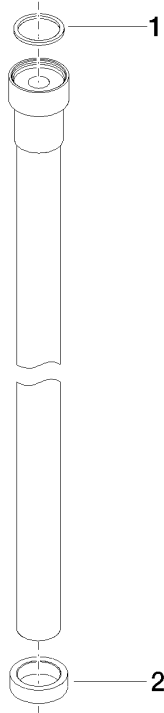

**WATER TUBE WATER TUBE tubo flessibile Kneipp bianco 2000 mm -
Platinato spazzolato**

28 285 979

- boccola del tubo flessibile con manicotto M33
- con anello di fissaggio

	Platinato spazzolato	28 285 979-06
	Cromato	28 285 979-00
	Platinato	28 285 979-08
	Dark Chrome	28 285 979-19
	Ottone spazzolato (Oro 23k)	28 285 979-28
	Nero opaco	28 285 979-33
	Champagne spazzolato (Oro 22k)	28 285 979-46
	Champagne (Oro 22k)	28 285 979-47
	Cromo spazzolato	28 285 979-93
	Dark Platinum spazzolato	28 285 979-99

**WATER TUBE WATER TUBE tubo flessibile Kneipp bianco 2000 mm -
Platinato spazzolato**

28 285 979
mm [inches]

Diagramma di portata

**WATER TUBE WATER TUBE tubo flessibile Kneipp bianco 2000 mm -
Platinato spazzolato**

28 285 979

Parts for other
finishes can be found
here: Cromato

Elenco delle parti di ricambio

N.	Codice articolo	Denominazione	Quantità necessaria	Tempo di produzione
1	09 14 20 003 90	guarnizione	1	2
2	09 28 10 116-12	anello	1	30