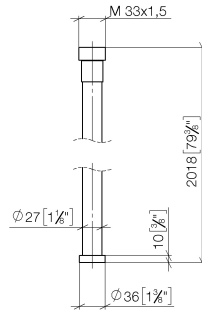

**WATER TUBE WATER TUBE tubo flessibile Kneipp bianco 2000 mm -
Platinato spazzolato**

28 285 979
mm [inches]

Diagramma di portata

**WATER TUBE WATER TUBE tubo flessibile Kneipp bianco 2000 mm -
Platinato spazzolato**

28 285 979

Parts for other
finishes can be found
here: Cromato

Elenco delle parti di ricambio

N.	Codice articolo	Denominazione	Quantità necessaria	Tempo di produzione
1	09 14 20 003 90	guarnizione	1	2
2	09 28 10 116-12	anello	1	30