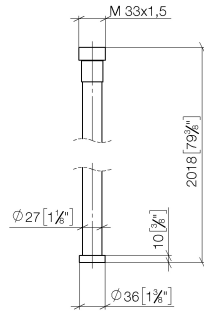

**WATER TUBE WATER TUBE tubo flessibile Kneipp bianco 2000 mm - Nero opaco**

28 285 979

- boccola del tubo flessibile con manicotto M33
- con anello di fissaggio

	Nero opaco	28 285 979-33
	Cromato	28 285 979-00
	Platinato spazzolato	28 285 979-06
	Platinato	28 285 979-08
	Dark Chrome	28 285 979-19
	Ottone spazzolato (Oro 23k)	28 285 979-28
	Champagne spazzolato (Oro 22k)	28 285 979-46
	Champagne (Oro 22k)	28 285 979-47
	Cromo spazzolato	28 285 979-93
	Dark Platinum spazzolato	28 285 979-99

**WATER TUBE WATER TUBE tubo flessibile Kneipp bianco 2000 mm - Nero opaco**

28 285 979  
mm [inches]

**Diagramma di portata**

WATER TUBE WATER TUBE tubo flessibile Kneipp bianco 2000 mm - Nero  
opaco

---