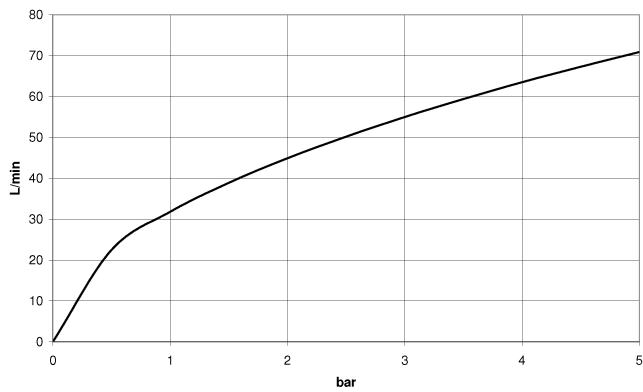

**WATER TUBE WATER TUBE tubo flessibile Kneipp bianco 2000 mm - Nero opaco**

28 285 979

- boccola del tubo flessibile con manicotto M33
- con anello di fissaggio

	Nero opaco	28 285 979-33
	Cromato	28 285 979-00
	Platinato spazzolato	28 285 979-06
	Platinato	28 285 979-08
	Dark Chrome	28 285 979-19
	Ottone spazzolato (Oro 23k)	28 285 979-28
	Champagne spazzolato (Oro 22k)	28 285 979-46
	Champagne (Oro 22k)	28 285 979-47
	Cromo spazzolato	28 285 979-93
	Dark Platinum spazzolato	28 285 979-99

**WATER TUBE WATER TUBE tubo flessibile Kneipp bianco 2000 mm - Nero opaco**

28 285 979  
mm [inches]

**Diagramma di portata**

WATER TUBE WATER TUBE tubo flessibile Kneipp bianco 2000 mm - Nero  
opaco

---