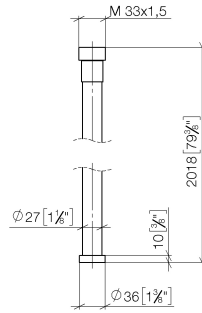

WATER TUBE WATER TUBE tubo flessibile Kneipp bianco 2000 mm -
Champagne spazzolato (Oro 22k)

28 285 979
mm [inches]

Diagramma di portata

WATER TUBE WATER TUBE tubo flessibile Kneipp bianco 2000 mm -
Champagne spazzolato (Oro 22k)