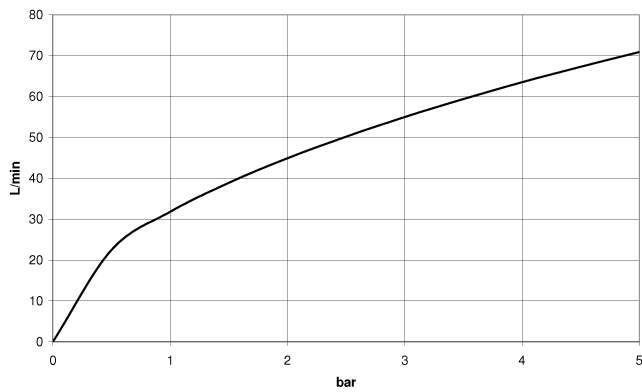

**WATER TUBE WATER TUBE tubo flessibile Kneipp bianco 2000 mm -
Champagne spazzolato (Oro 22k)**

28 285 979

- boccola del tubo flessibile con manicotto M33
- con anello di fissaggio

	Champagne spazzolato (Oro 22k)	28 285 979-46
	Cromato	28 285 979-00
	Platinato spazzolato	28 285 979-06
	Platinato	28 285 979-08
	Dark Chrome	28 285 979-19
	Ottone spazzolato (Oro 23k)	28 285 979-28
	Nero opaco	28 285 979-33
	Champagne (Oro 22k)	28 285 979-47
	Cromo spazzolato	28 285 979-93
	Dark Platinum spazzolato	28 285 979-99

WATER TUBE WATER TUBE tubo flessibile Kneipp bianco 2000 mm -
Champagne spazzolato (Oro 22k)

28 285 979
mm [inches]

Diagramma di portata

WATER TUBE WATER TUBE tubo flessibile Kneipp bianco 2000 mm -
Champagne spazzolato (Oro 22k)